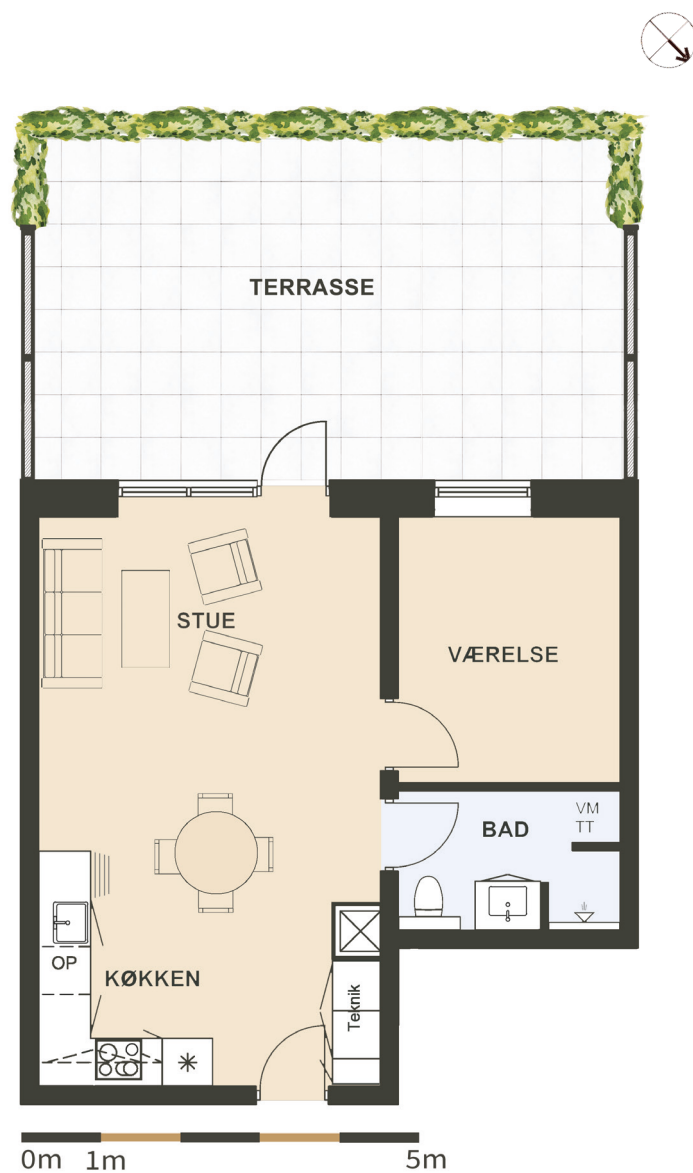

Maglebjerget 17 st. mf.

Areal: 61 m²

2 værelser

Etage: Stuen

Placering i bebyggelse

Plantegninger er vejledende, ret til ændringer forbeholdes.

SYMBOL-FORKLARING

- OP** Opvaskemaskine
- TT** Tørretumbler (medfølger ikke)
- VM** Vaskemaskine (medfølger ikke)
- Køl/frys
- Vask
- Ovn/kogeplade
- Skakt