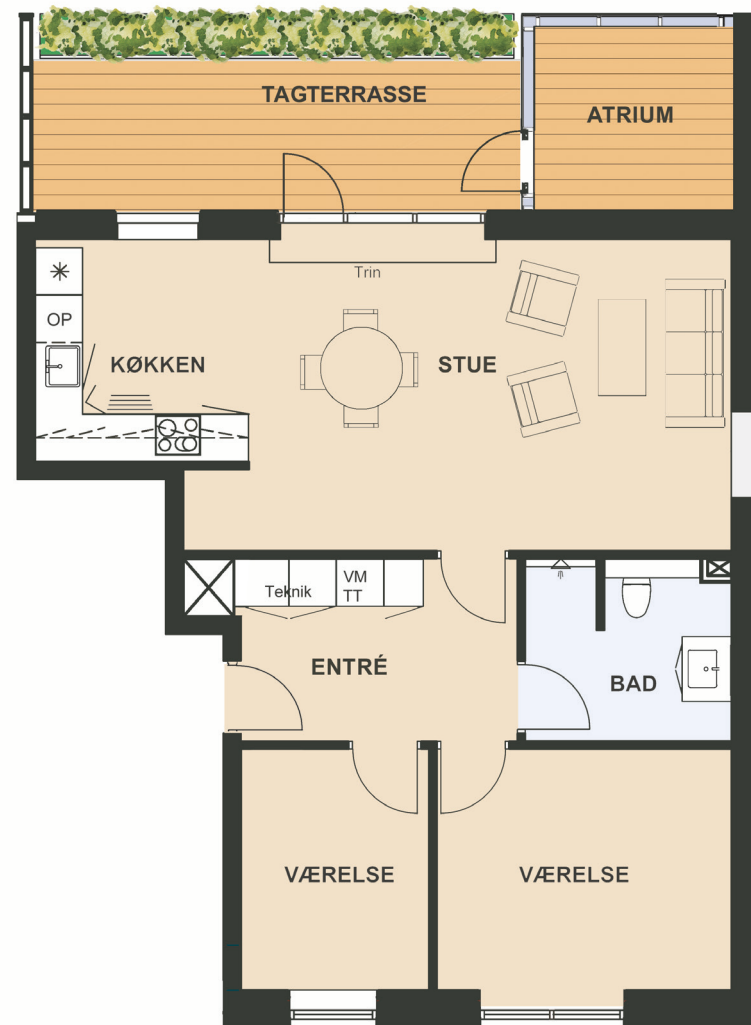

Maglebjerg Allé 10, 2. th.

Areal: 89 m²

3 værelser

Etage: 2. sal

SYMBOL- FORKLARING

-  OP Opvaskemaskine
-  TT Tørretumbler
(medfølger ikke)
-  VM Vaskemaskine
(medfølger ikke)
-  Køl/frys
-  Vask
-  Ovn/kogeplade
-  Skakt