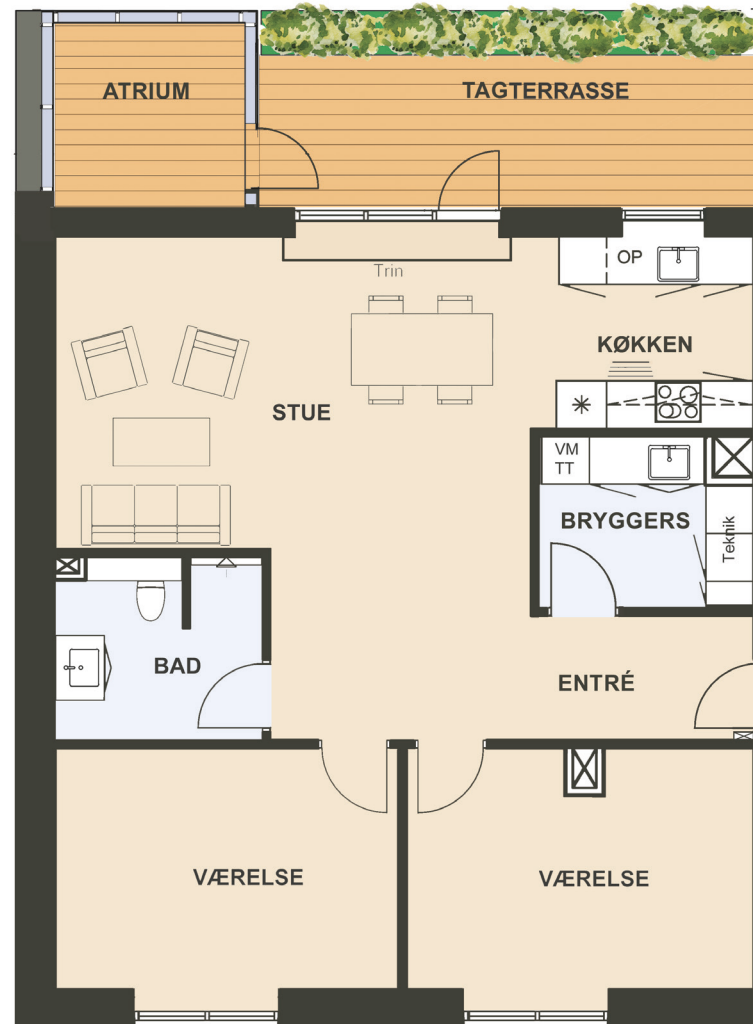

Maglebjerg Allé 10, 2. tv.

Areal: 102 m²

3 værelser

Etage: 2. sal

Placering i bebyggelse

Plantegninger er vejledende, ret til ændringer forbeholdes.

SYMBOL-FORKLARING

-  OP Opvaskemaskine
-  TT Tørretumbler (medfølger ikke)
-  VM Vaskemaskine (medfølger ikke)
-  * Køl/frys
-  Vask
-  Ovn/kogeplade
-  Skakt