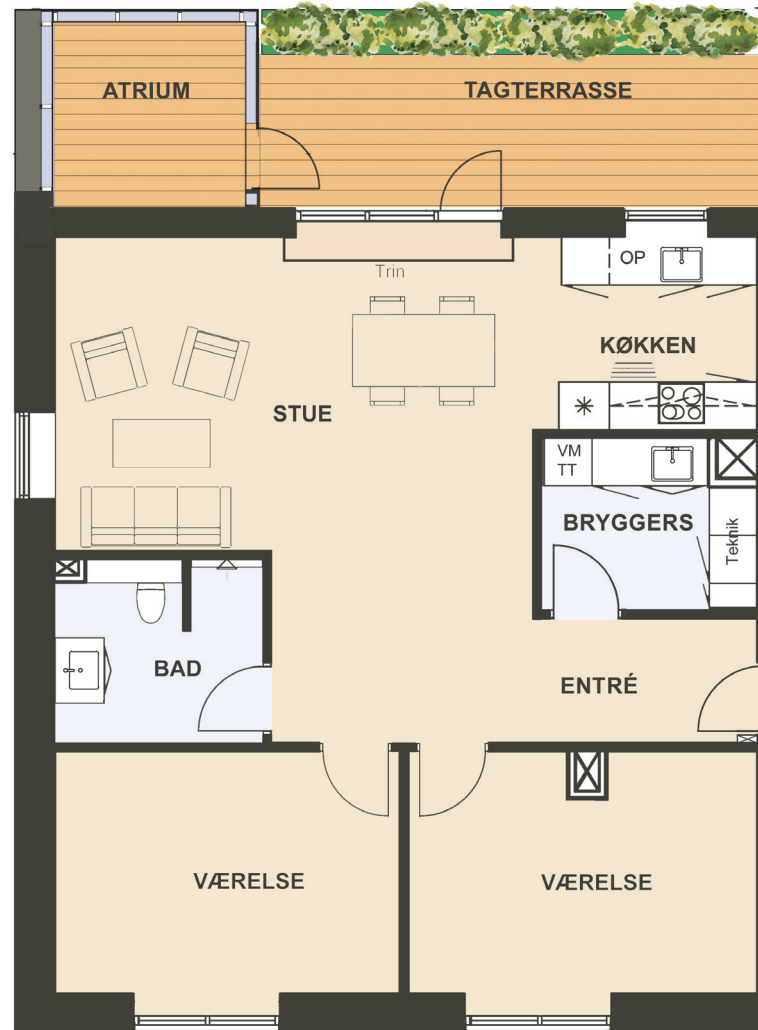

Maglebjerg Allé 12, 2. tv.

Areal: 105 m²

3 værelser

Etage: 2. sal

Placering i bebyggelse

Plantegninger er vejledende, ret til ændringer forbeholdes.

SYMBOL- FORKLARING

OP	Opvaskemaskine
TT	Tørretumbler (medfølger ikke)
VM	Vaskemaskine (medfølger ikke)
*	Køl/frys
☐	Vask
☉	Ovn/kogeplade
☒	Skakt