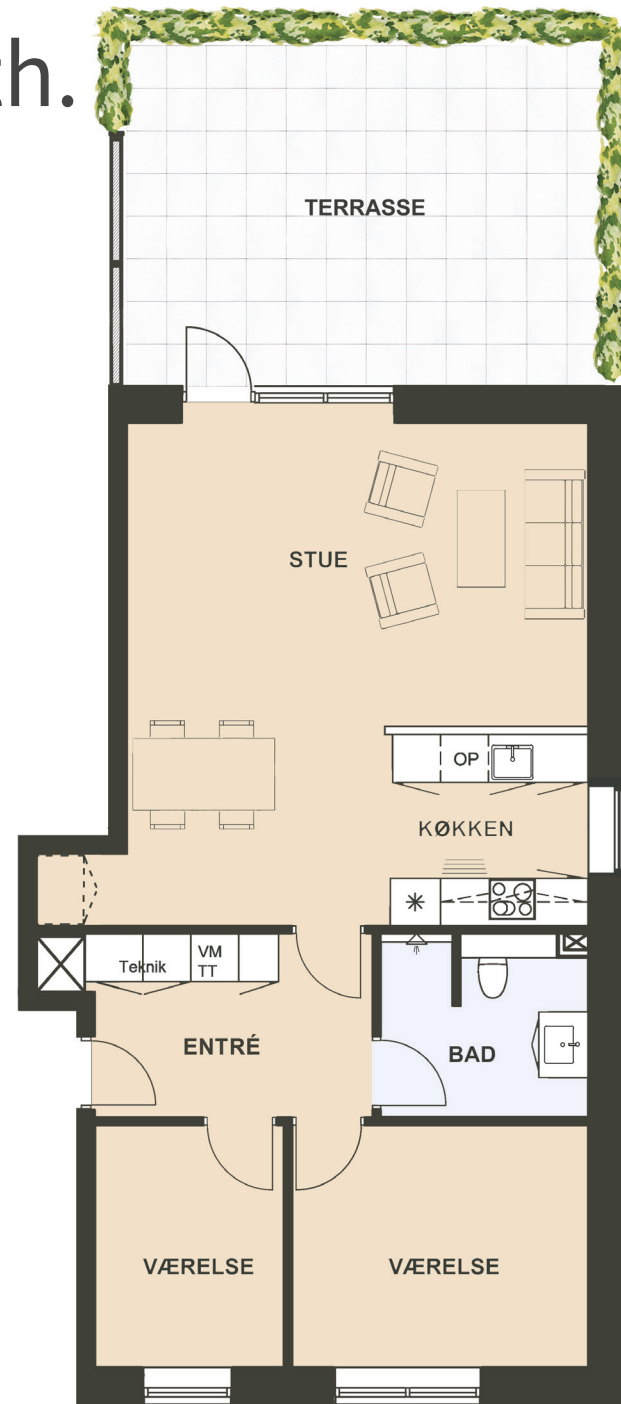

Maglebjerg Allé 10 st. th.

Areal: 95 m²

3 værelser

Etage: Stuen

Placering i bebyggelse

Plantegninger er vejledende, ret til ændringer forbeholdes.

SYMBOL-FORKLARING

-  OP Opvaskemaskine
-  TT Tørretumbler (medfølger ikke)
-  VM Vaskemaskine (medfølger ikke)
-  Køl/frys
-  Vask
-  Ovn/kogeplade
-  Skakt

0m 1m 5m