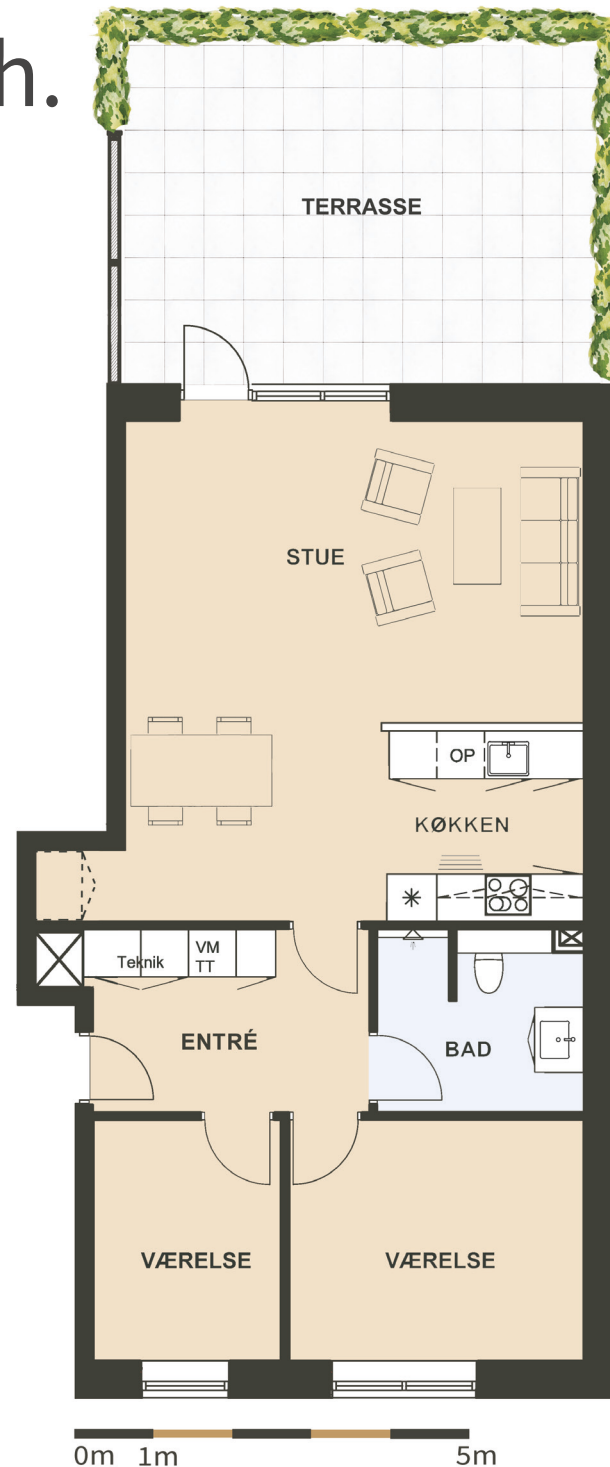

Maglebjerg Allé 12 st. th.

Areal: 91m²

3 værelser

Etage: Stuen

Placering i bebyggelse

Plantegninger er vejledende, ret til ændringer forbeholdes.

SYMBOL-FORKLARING

-  OP Opvaskemaskine
-  TT Tørretumbler (medfølger ikke)
-  VM Vaskemaskine (medfølger ikke)
-  * Køl/frys
-  Vask
-  Ovn/kogeplade
-  Skakt