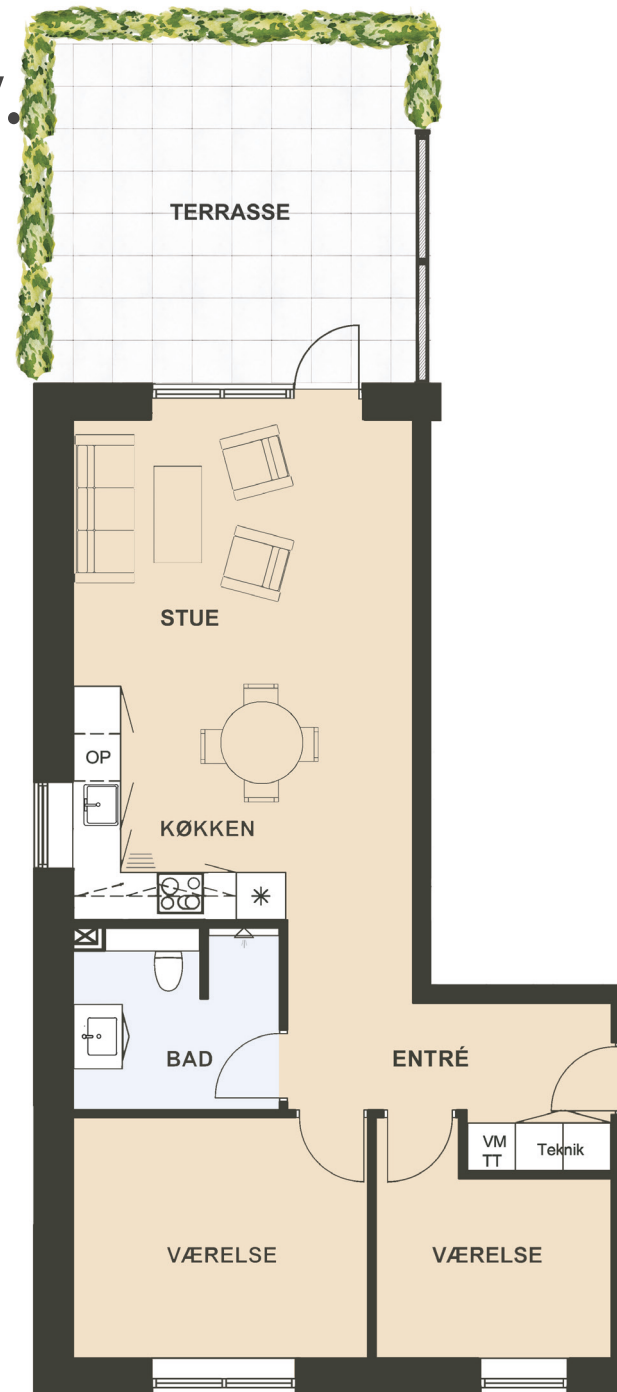

Maglebjerg Allé 16 st. tv.

Areal: 83 m²

3 værelser

Etage: Stuen

Placering i bebyggelse

Plantegninger er vejledende, ret til ændringer forbeholdes.

SYMBOL-FORKLARING

-  OP Opvaskemaskine
-  TT Tørretumbler (medfølger ikke)
-  VM Vaskemaskine (medfølger ikke)
-  * Køl/frys
-  Vask
-  Ovn/kogeplade
-  Skakt