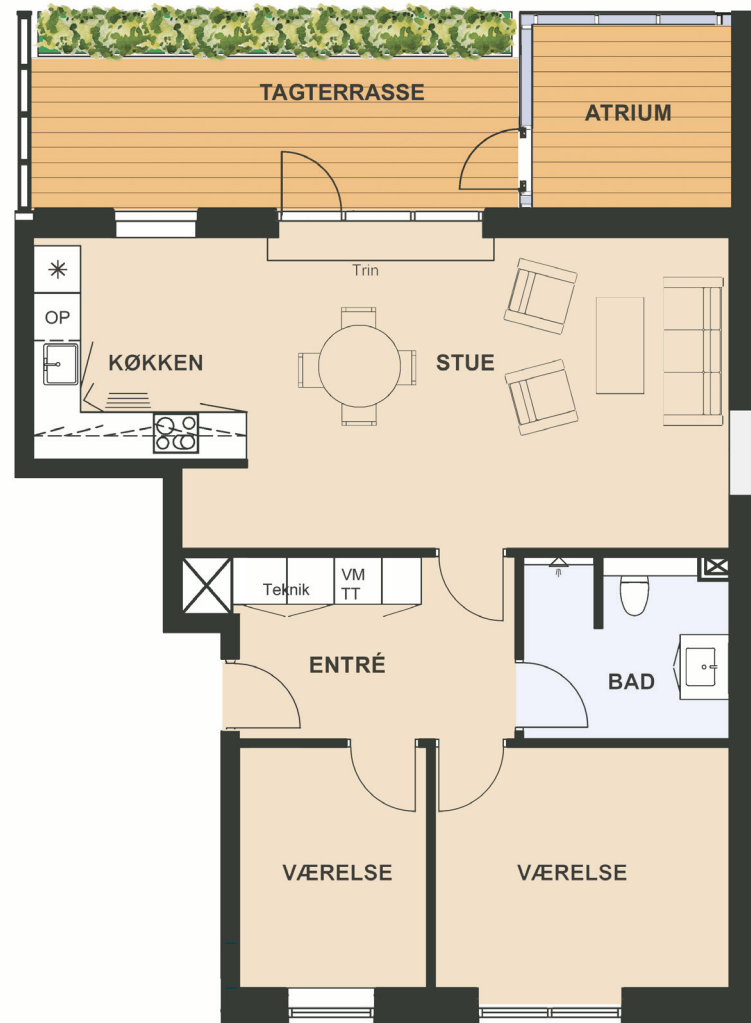

Maglebjerget 14, 2. th.

Areal: 89 m²

3 værelser

Etage: 2. sal

Placering i bebyggelse

Plantegninger er vejledende, ret til ændringer forbeholdes.

0m 1m 5m

SYMBOL- FORKLARING