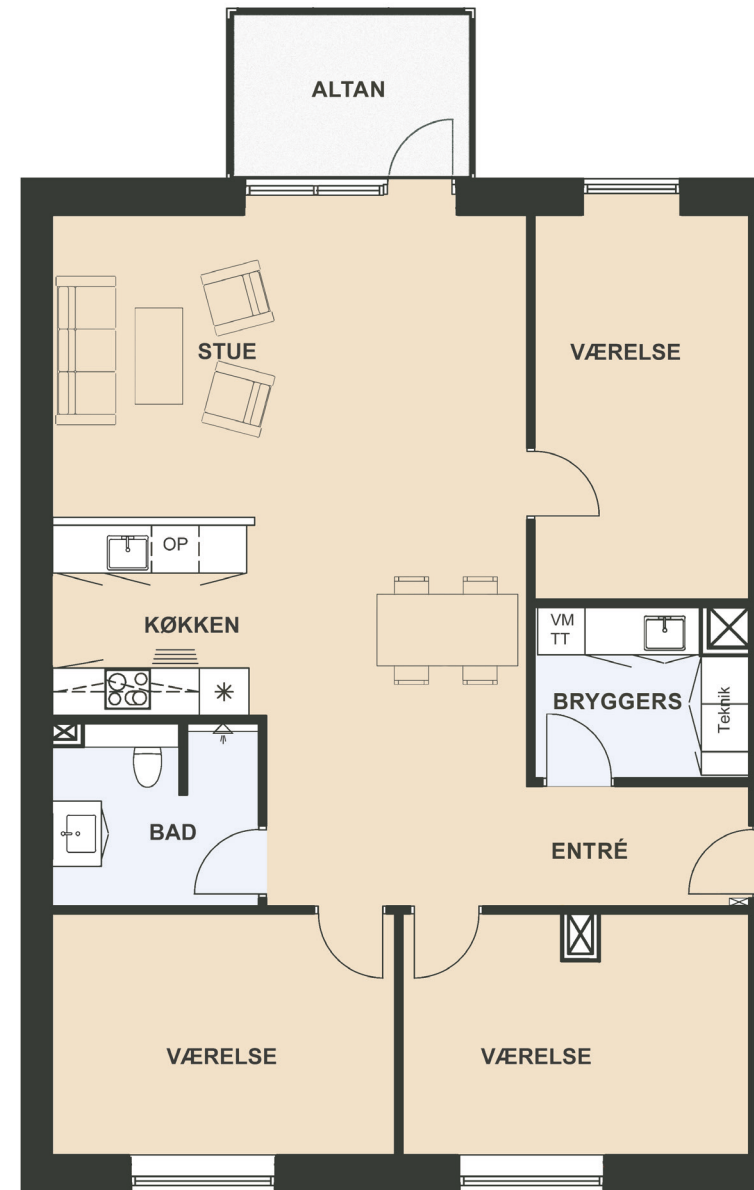

Maglebjerget 14, 1. tv.

Areal: 125 m²

4 værelser

Etage: 1. sal

Placering i bebyggelse

Plantegninger er vejledende, ret til ændringer forbeholdes.

SYMBOL-FORKLARING

- OP** Opvaskemaskine
- TT** Tørretumbler (medfølger ikke)
- VM** Vaskemaskine (medfølger ikke)
- Køl/frys
- Vask
- Ovn/kogeplade
- Skakt