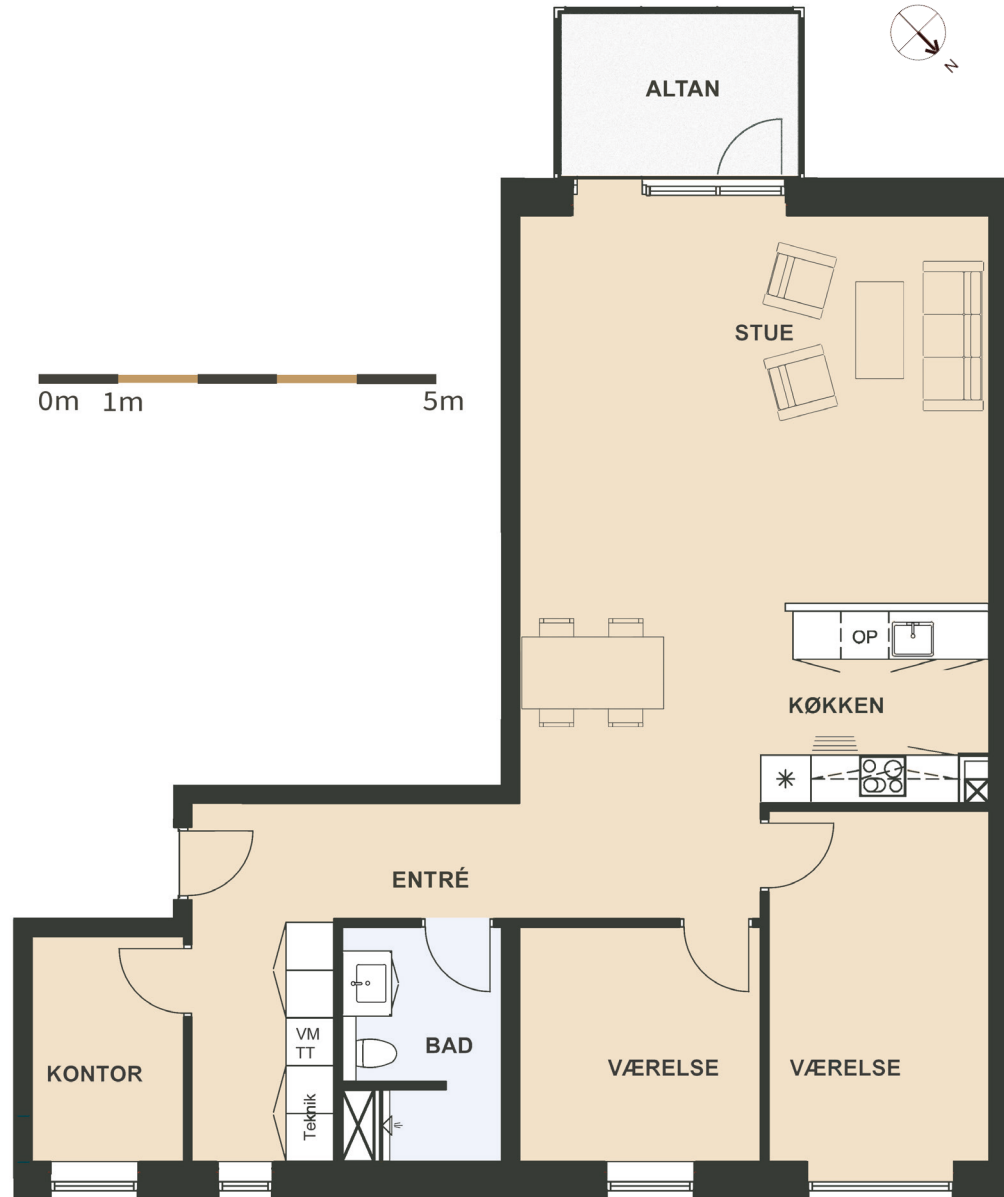

# Maglebjerget 15, 1. th.

Areal: 114 m<sup>2</sup>

4 værelser

Etage: 1. sal

## Placering i bebyggelse

0m 1m 5m

## SYMBOL-FORKLARING

-  OP Opvaskemaskine
-  TT Tørretumbler (medfølger ikke)
-  VM Vaskemaskine (medfølger ikke)
-  \* Køl/frys
-  Vask
-  Ovn/kogeplade
-  Skakt

Plantegninger er vejledende, ret til ændringer forbeholdes.