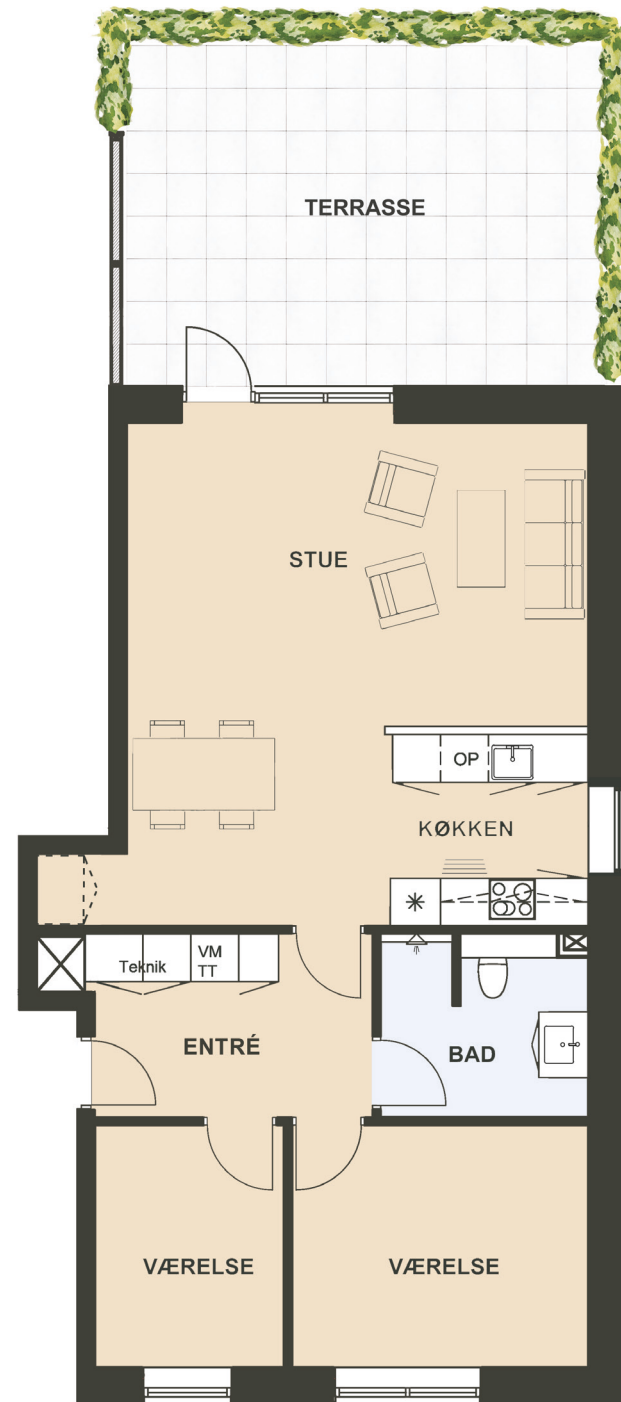

Maglebjerget 14 st. th.

Areal: 95 m²

3 værelser

Etage: Stuen

Placering i bebyggelse

Plantegninger er vejledende, ret til ændringer forbeholdes.

SYMBOL-FORKLARING

-  OP Opvaskemaskine
-  TT Tørretumbler (medfølger ikke)
-  VM Vaskemaskine (medfølger ikke)
-  Køl/frys
-  Vask
-  Ovn/kogeplade
-  Skakt