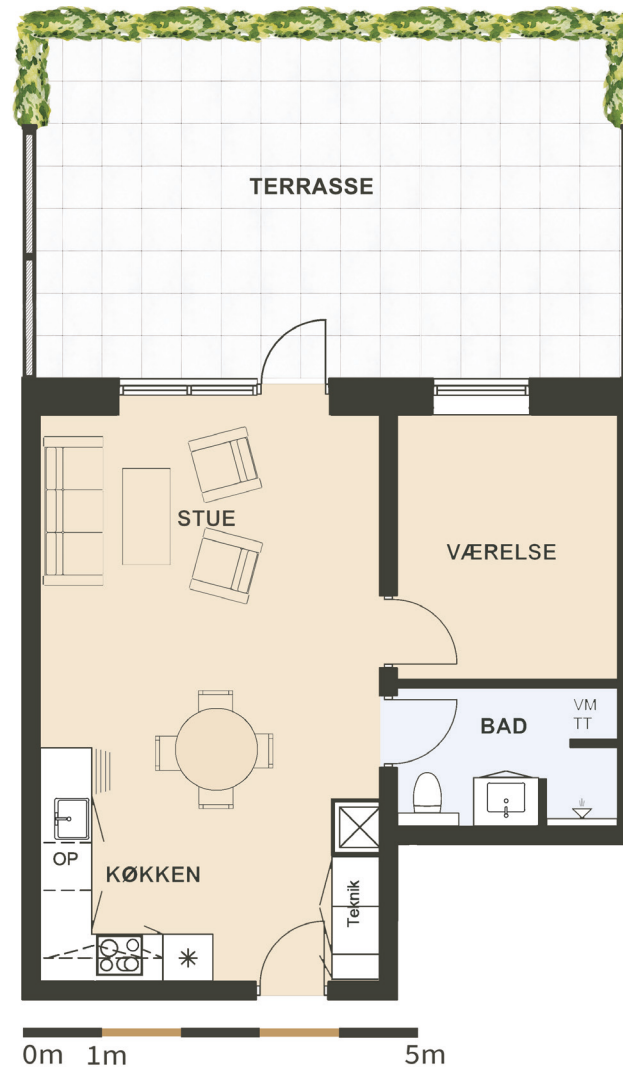

Maglebjerget 14 st. mf.

Areal: 61 m²

2 værelser

Etage: Stuen

Placering i bebyggelse

Plantegninger er vejledende, ret til ændringer forbeholdes.

SYMBOL-FORKLARING

-  OP Opvaskemaskine
-  TT Tørretumbler (medfølger ikke)
-  VM Vaskemaskine (medfølger ikke)
-  Køl/frys
-  Vask
-  Ovn/kogeplade
-  Skakt