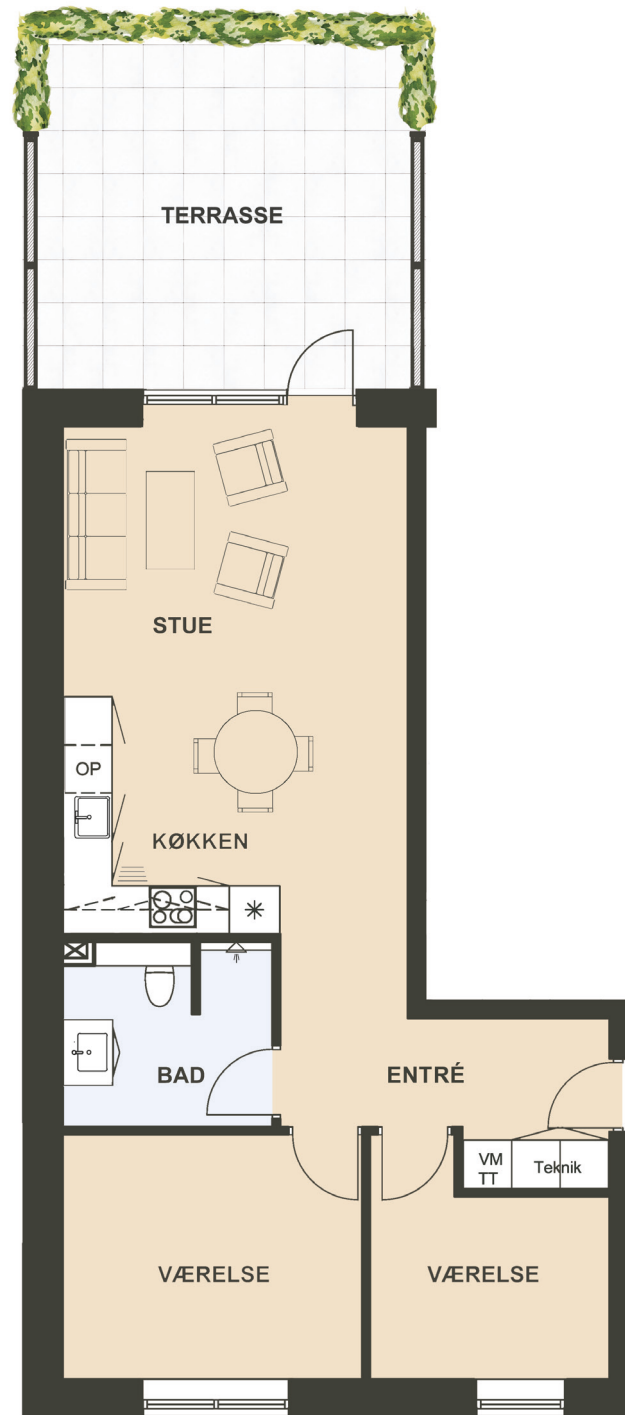

# Maglebjerget 14 st. tv.

Areal: 80 m<sup>2</sup>

3 værelser

Etage: Stuen

## Placering i bebyggelse

Plantegninger er vejledende, ret til ændringer forbeholdes.

## SYMBOL- FORKLARING

-  OP Opvaskemaskine
-  TT Tørretumbler (medfølger ikke)
-  VM Vaskemaskine (medfølger ikke)
-  Køl/frys
-  Vask
-  Ovn/kogeplade
-  VM TT Teknik
-  Skakt

0m 1m 5m