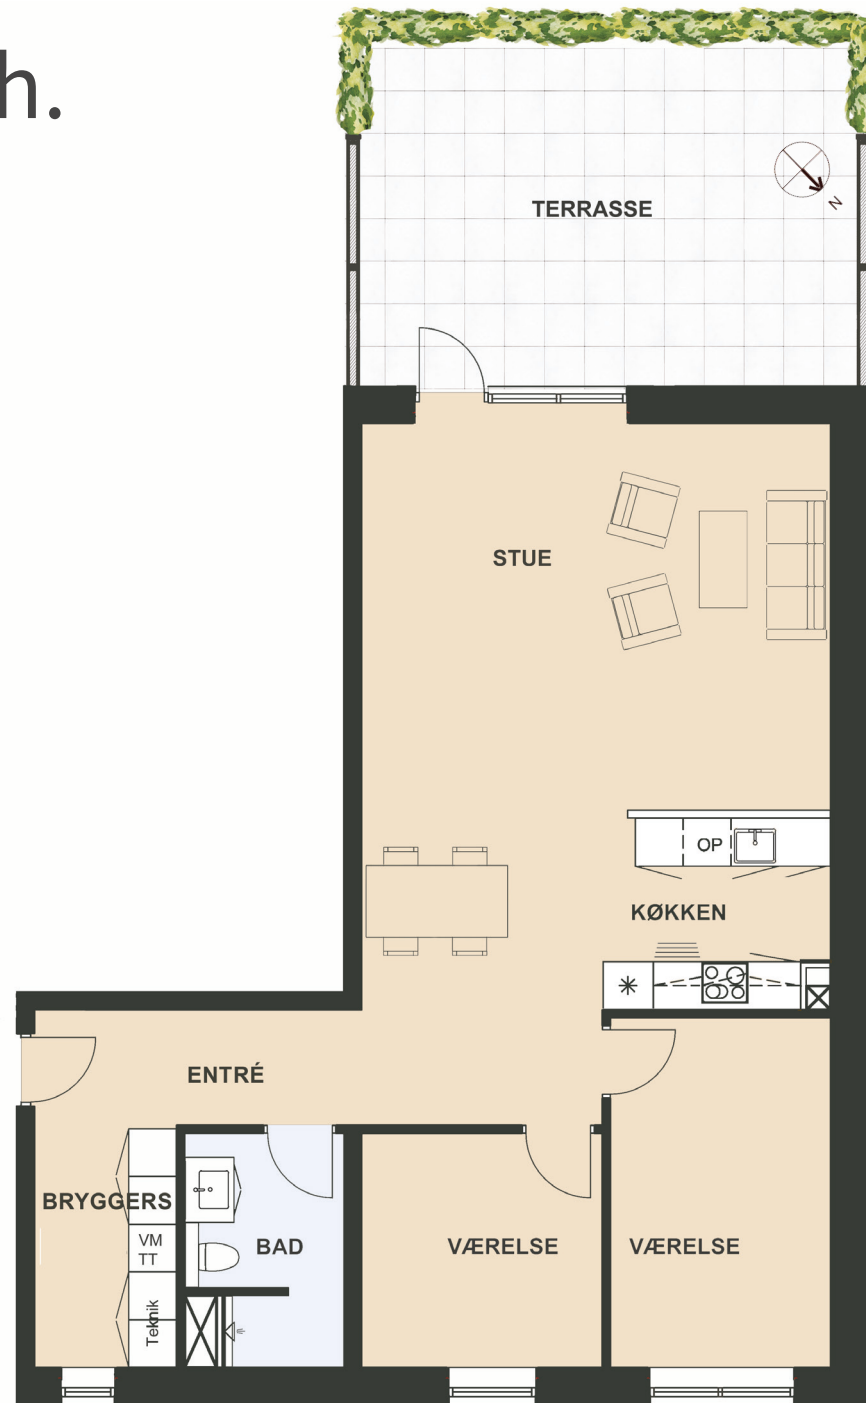

Maglebjerget 15 st. th.

Areal: 107 m²

3 værelser

Etage: Stuen

Placering i bebyggelse

Plantegninger er vejledende, ret til ændringer forbeholdes.

SYMBOL-FORKLARING

-  OP Opvaskemaskine
-  TT Tørretumbler (medfølger ikke)
-  VM Vaskemaskine (medfølger ikke)
-  * Køl/frys
-  Vask
-  Ovn/kogeplade
-  Skakt