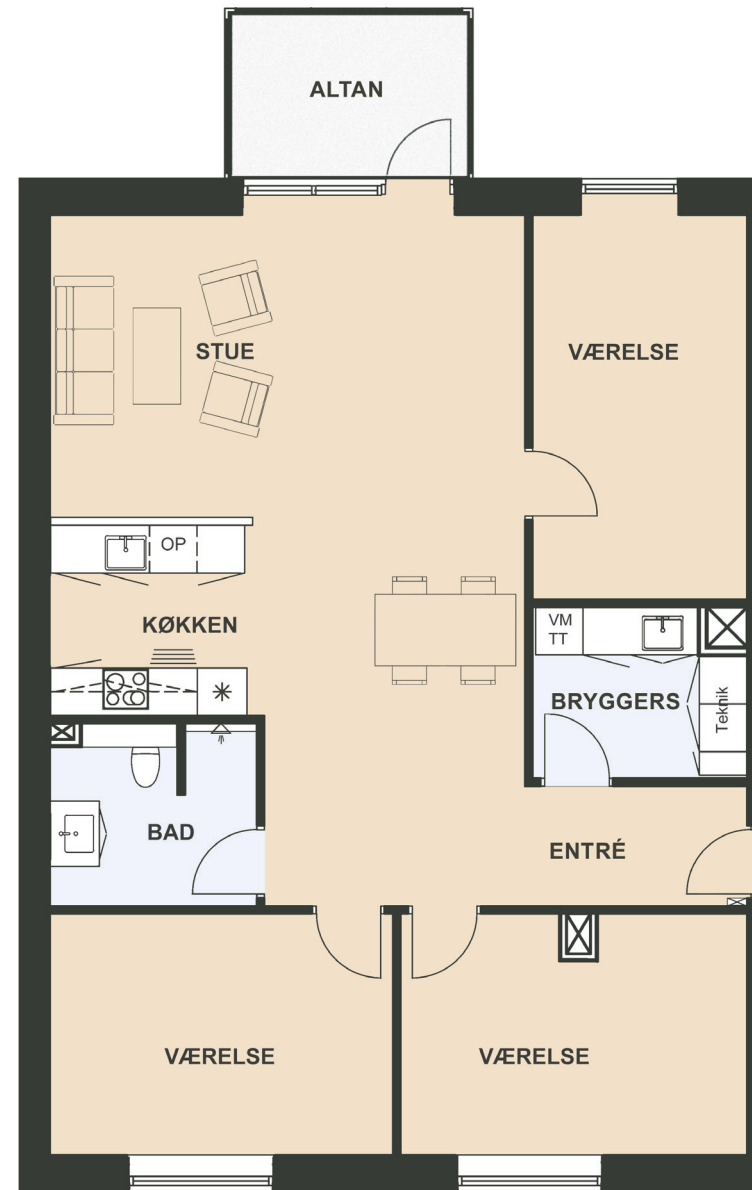

Maglebjerget 12, 1. tv.

Areal: 126 m²

4 værelser

Etage: 1. sal

Placering i bebyggelse

Plantegninger er vejledende, ret til ændringer forbeholdes.

SYMBOL-FORKLARING

-  OP Opvaskemaskine
-  TT Tørretumbler (medfølger ikke)
-  VM Vaskemaskine (medfølger ikke)
-  Køl/frys
-  Vask
-  Ovn/kogeplade
-  Skakt