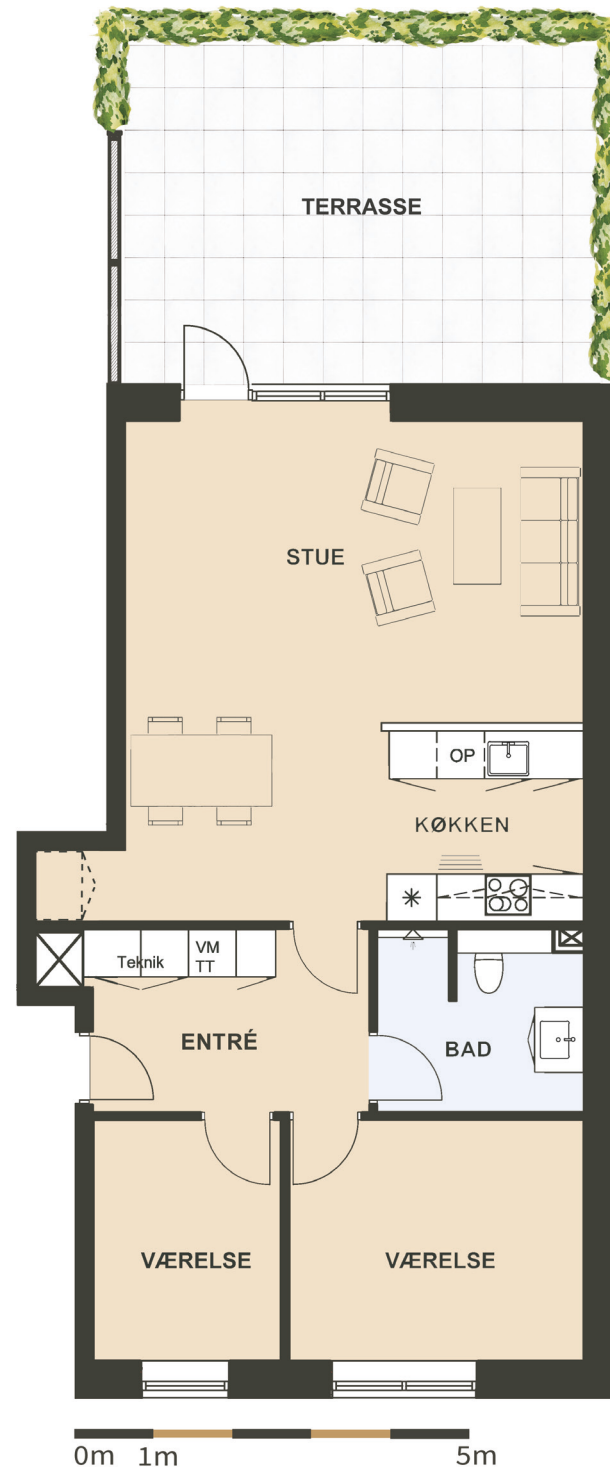

Maglebjerget 11 st. th.

Areal: 91 m²

3 værelser

Etage: Stuen

Placering i bebyggelse

Plantegninger er vejledende, ret til ændringer forbeholdes.

SYMBOL-FORKLARING

-  OP Opvaskemaskine
-  TT Tørretumbler (medfølger ikke)
-  VM Vaskemaskine (medfølger ikke)
-  Køl/frys
-  Vask
-  Ovn/kogeplade
-  Skakt

0m 1m 5m