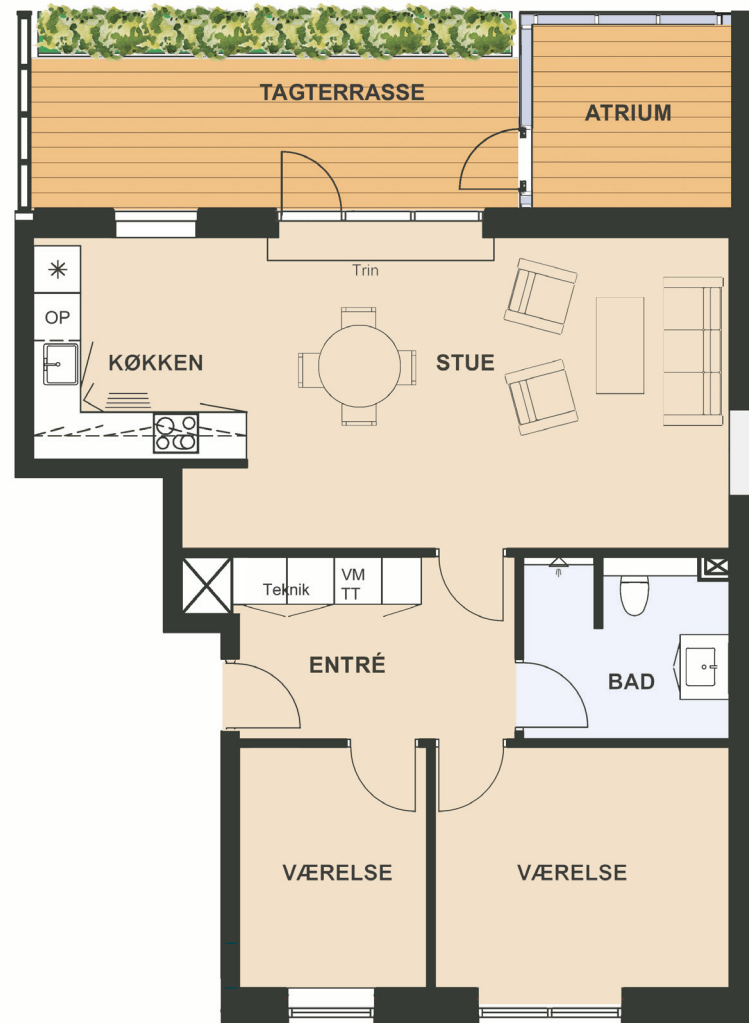

Maglebjerget 7, 2. th.

Areal: 89 m²

3 værelser

Etage: 2. sal

Placering i bebyggelse

Plantegninger er vejledende, ret til ændringer forbeholdes.

0m 1m 5m

SYMBOL- FORKLARING