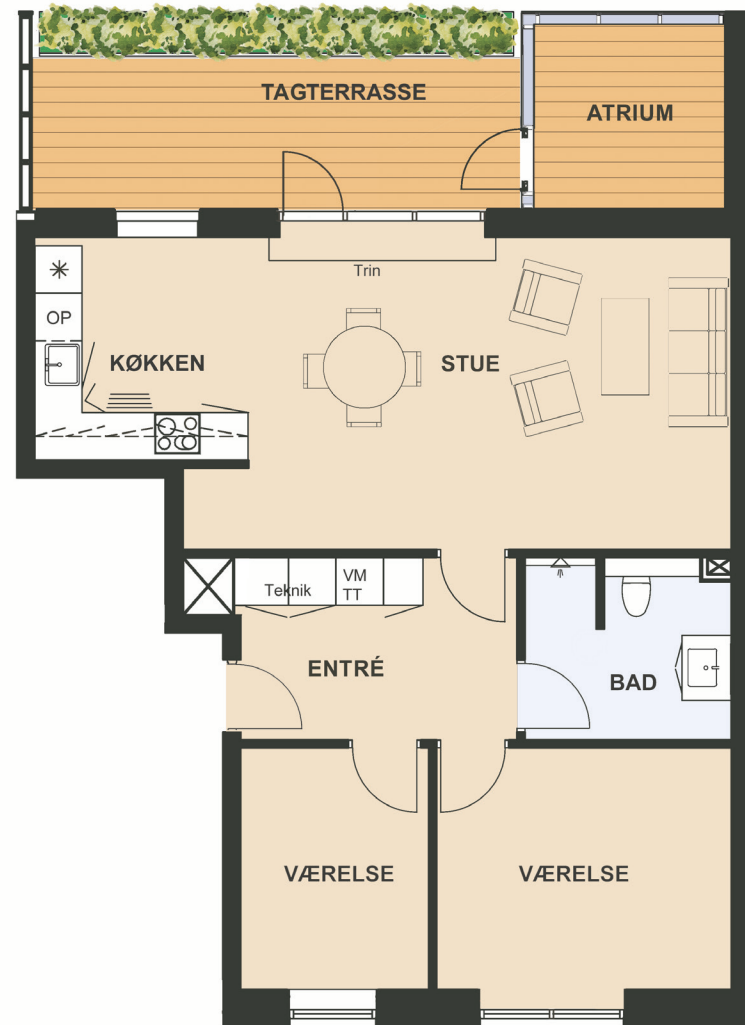

Maglebjerget 8, 2. th.

Areal: 86 m²

3 værelser

Etage: 2. sal

Placering i bebyggelse

Plantegninger er vejledende, ret til ændringer forbeholdes.

0m 1m 5m

SYMBOL-FORKLARING