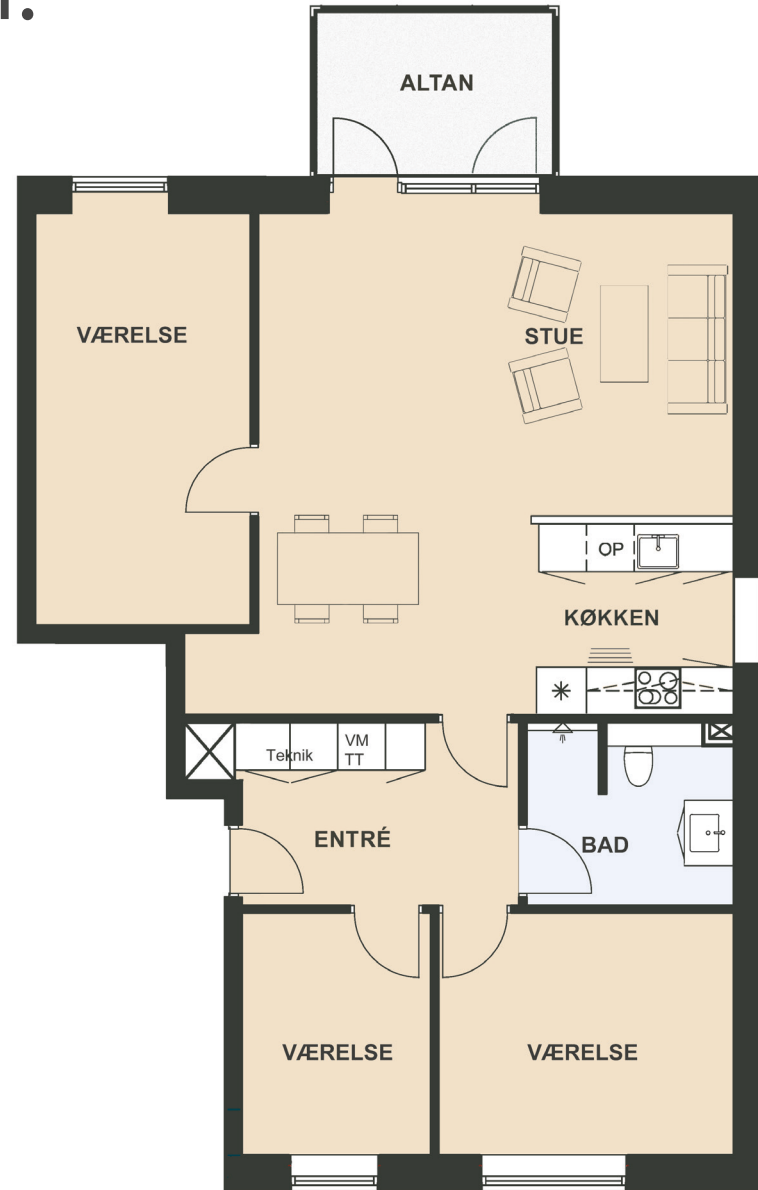

Maglebjerget 7, 1. th.

Areal: 112 m²

4 værelser

Etage: 1. sal

Placering i bebyggelse

Plantegninger er vejledende, ret til ændringer forbeholdes.

SYMBOL-FORKLARING

-  Opvaskemaskine
-  Tørretumbler
(medfølger ikke)
-  Vaskemaskine
(medfølger ikke)
-  Køl/frys
-  Vask
-  Ovn/kogeplade
-  Skakt