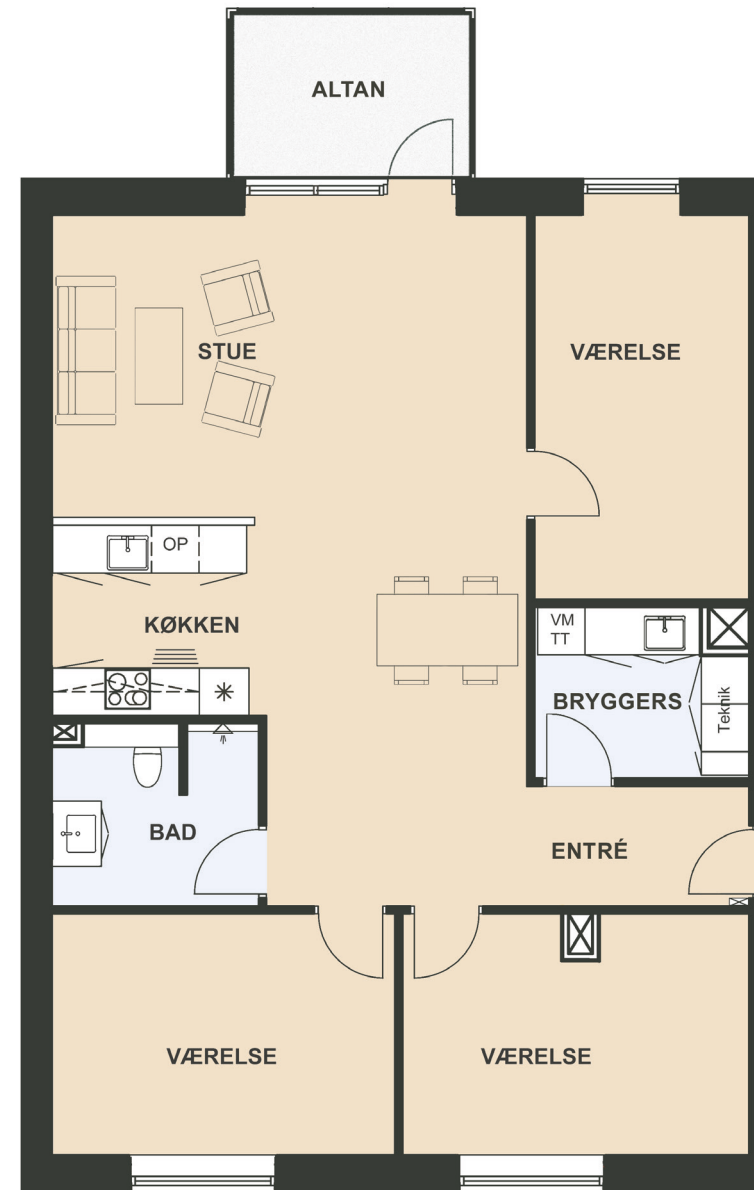

Maglebjerget 7, 1. tv.

Areal: 126 m²

4 værelser

Etage: 1. sal

Placering i bebyggelse

Plantegninger er vejledende, ret til ændringer forbeholdes.

SYMBOL-FORKLARING

-  OP Opvaskemaskine
-  TT Tørretumbler (medfølger ikke)
-  VM Vaskemaskine (medfølger ikke)
-  Køl/frys
-  Vask
-  Ovn/kogeplade
-  Skakt