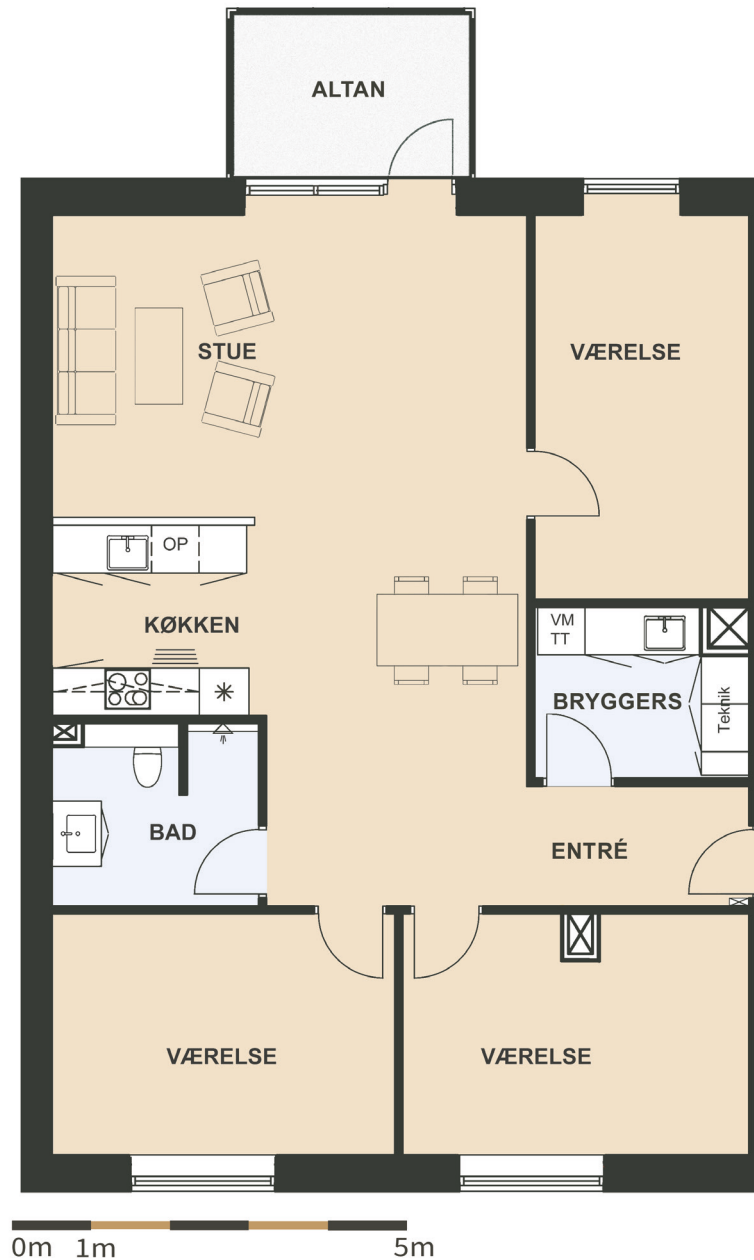

Maglebjerget 8, 1. tv.

Areal: 125 m²

4 værelser

Etage: 1. sal

Placering i bebyggelse

Plantegninger er vejledende, ret til ændringer forbeholdes.

SYMBOL-FORKLARING

-  OP Opvaskemaskine
-  TT Tørretumbler (medfølger ikke)
-  VM Vaskemaskine (medfølger ikke)
-  Køl/frys
-  Vask
-  Ovn/kogeplade
-  Skakt