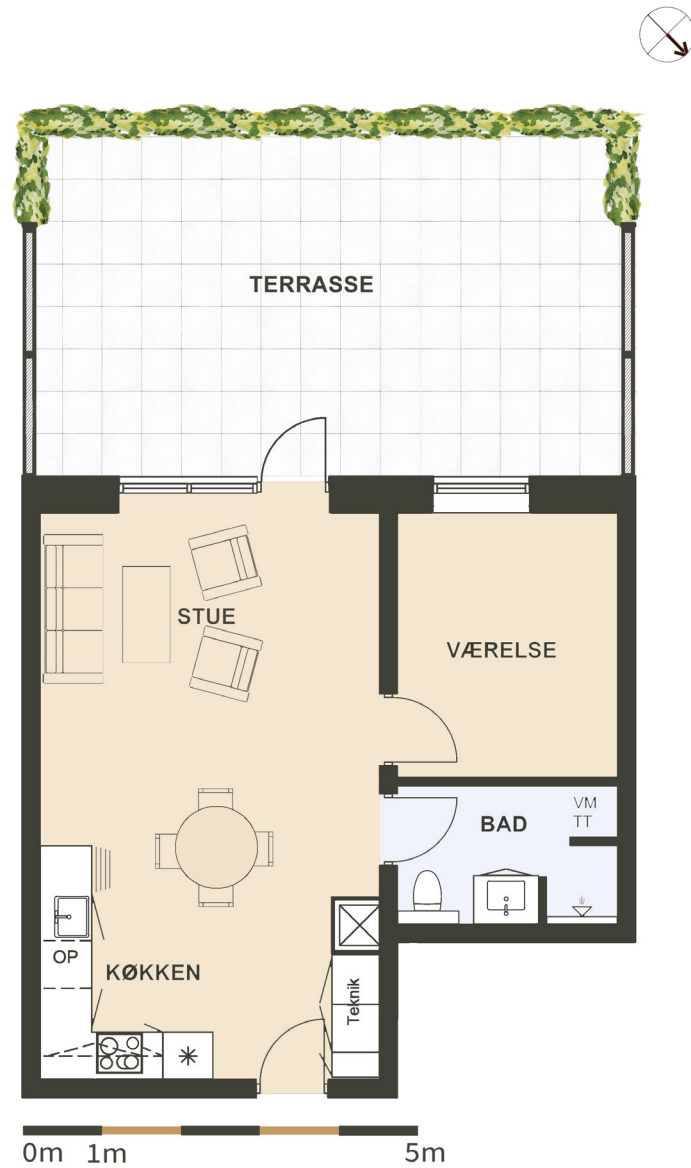

# Maglebjerget 7 st. mf.

Areal: 61 m<sup>2</sup>

2 værelser

Etage: Stuen

## Placering i bebyggelse

Plantegninger er vejledende, ret til ændringer forbeholdes.