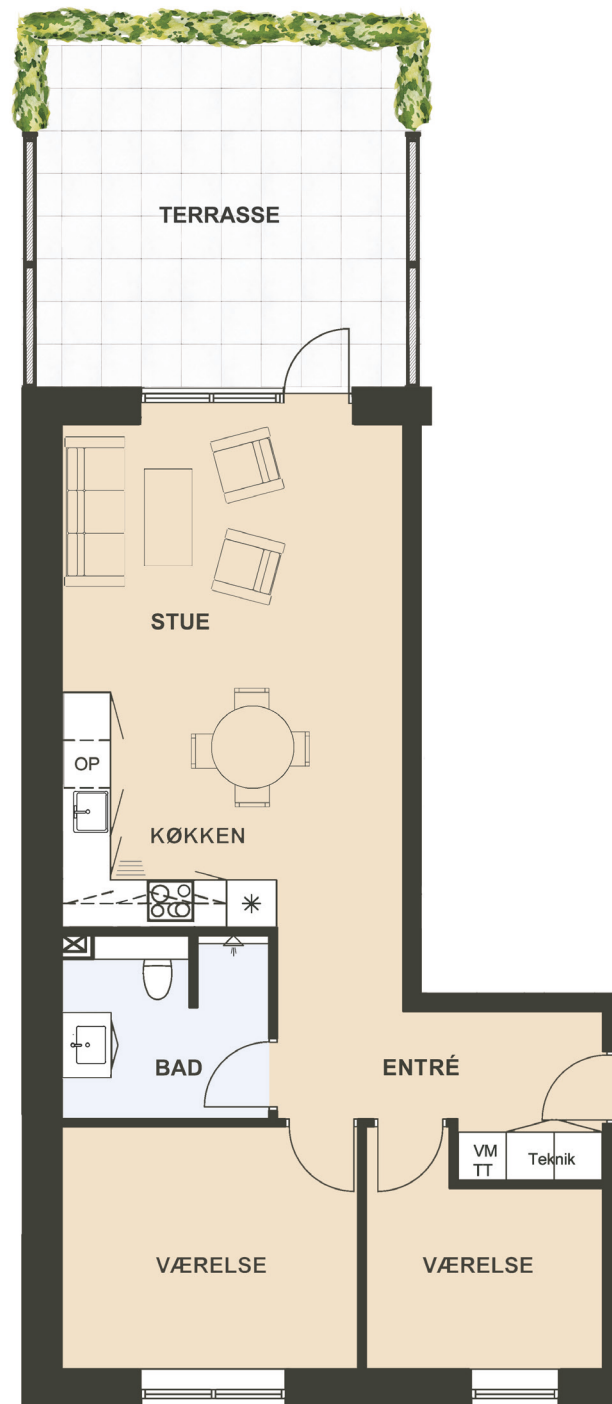

Maglebjerget 7 st. tv.

Areal: 81 m²

3 værelser

Etage: Stuen

Placering i bebyggelse

Plantegninger er vejledende, ret til ændringer forbeholdes.

SYMBOL-FORKLARING

- OP** Opvaskemaskine
- TT** Tørretumbler (medfølger ikke)
- VM** Vaskemaskine (medfølger ikke)
- Køl/frys
- Vask
- Ovn/kogeplade
- Skakt