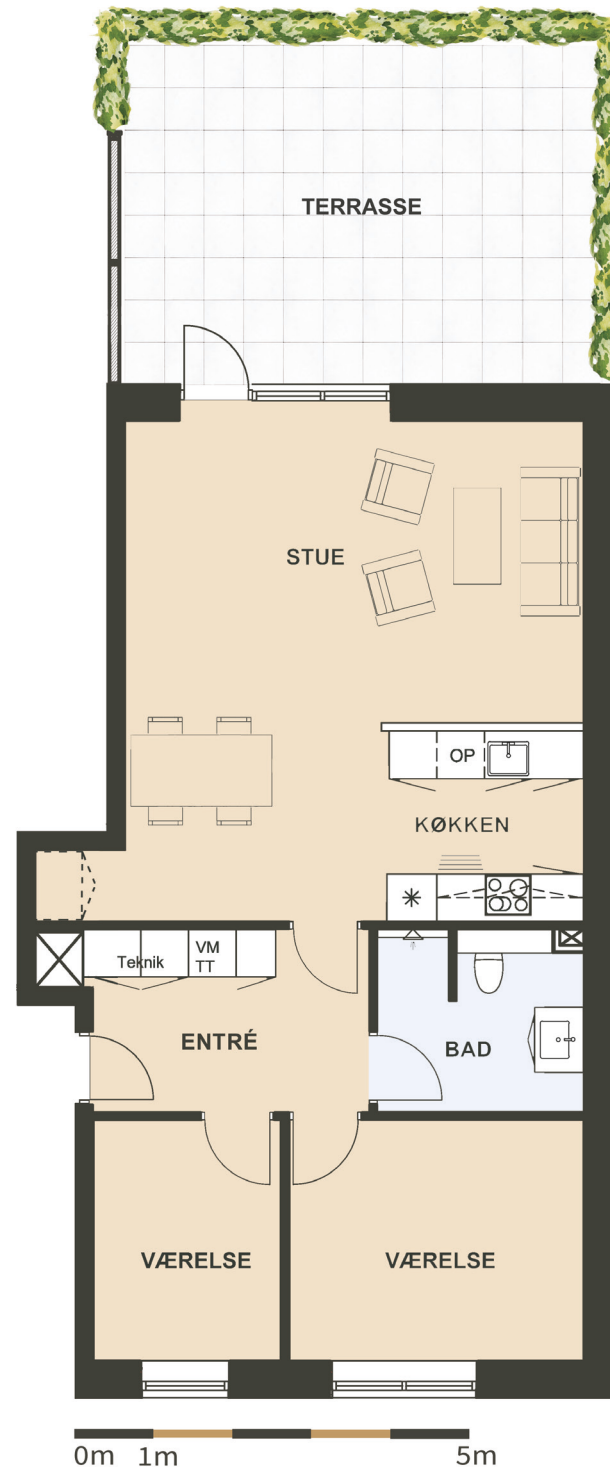

Maglebjerget 8 st. th.

Areal: 92 m²

3 værelser

Etage: Stuen

Placering i bebyggelse

Plantegninger er vejledende, ret til ændringer forbeholdes.

SYMBOL-FORKLARING

-  OP Opvaskemaskine
-  TT Tørretumbler (medfølger ikke)
-  VM Vaskemaskine (medfølger ikke)
-  * Køl/frys
-  Vask
-  Ovn/kogeplade
-  Skakt