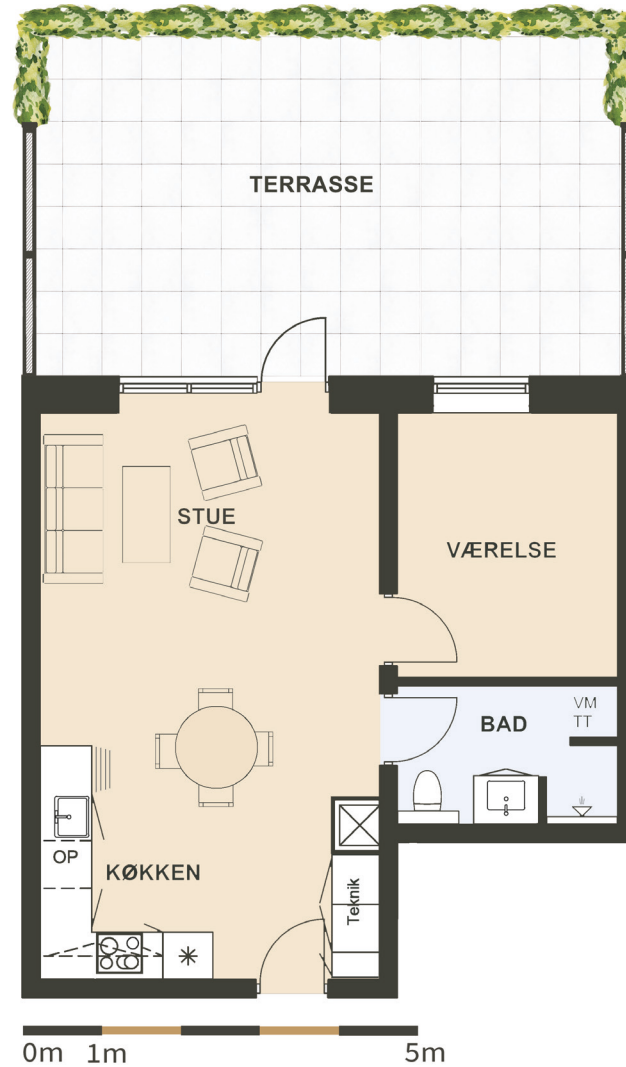

Maglebjerget 8 st. mf.

Areal: 61 m²

2 værelser

Etage: Stuen

Placering i bebyggelse

Plantegninger er vejledende, ret til ændringer forbeholdes.

SYMBOL-FORKLARING

- OP** Opvaskemaskine
- TT** Tørretumbler (medfølger ikke)
- VM** Vaskemaskine (medfølger ikke)
- Køl/frys
- Vask
- Ovn/kogeplade
- Skakt