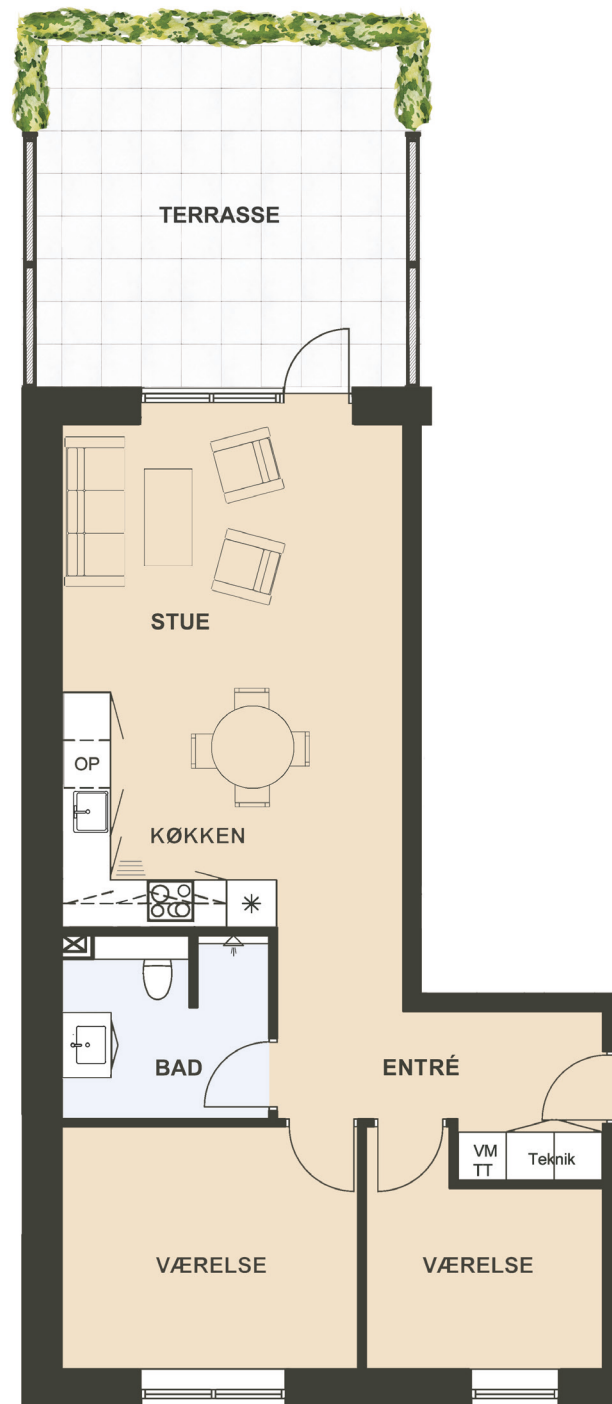

Maglebjerget 8 st. tv.

Areal: 80 m²

3 værelser

Etage: Stuen

Placering i bebyggelse

Plantegninger er vejledende, ret til ændringer forbeholdes.

SYMBOL-FORKLARING

- OP** Opvaskemaskine
- TT** Tørretumbler (medfølger ikke)
- VM** Vaskemaskine (medfølger ikke)
- Køl/frys
- Vask
- Ovn/kogeplade
- Skakt

0m 1m 5m