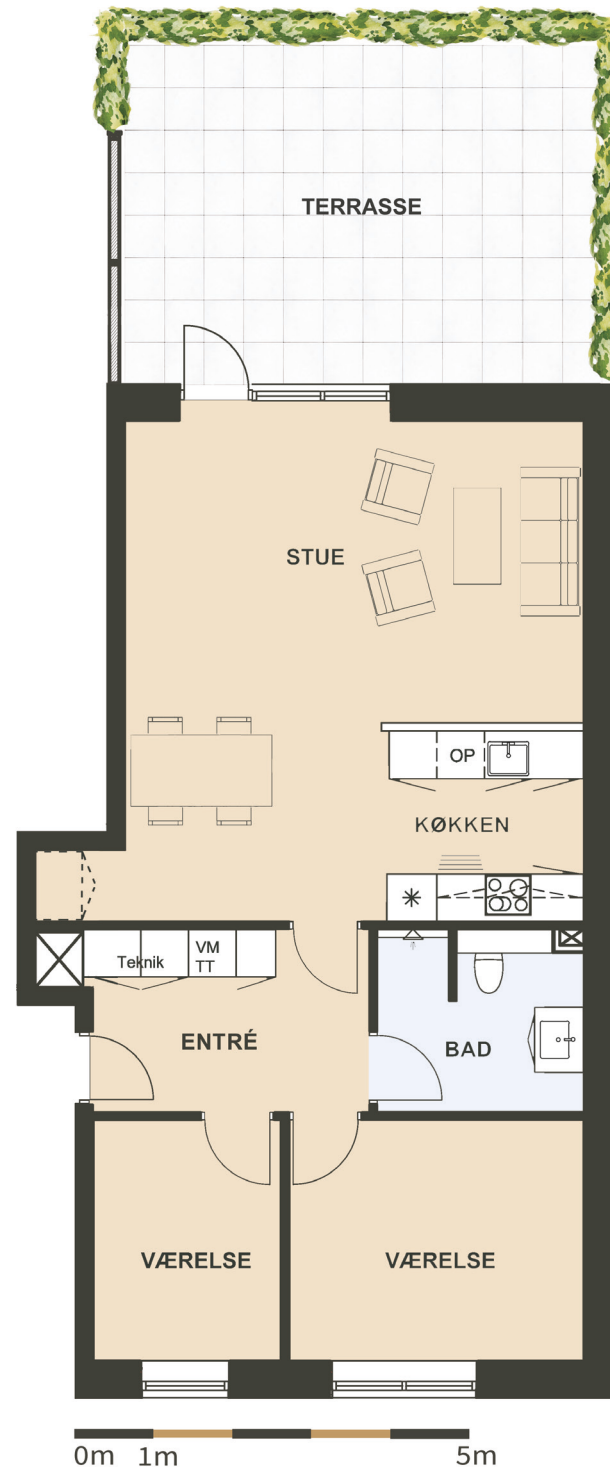

# Maglebjerget 9 st. th.

Areal: 91 m<sup>2</sup>

3 værelser

Etage: Stuen

## Placering i bebyggelse

Plantegninger er vejledende, ret til ændringer forbeholdes.