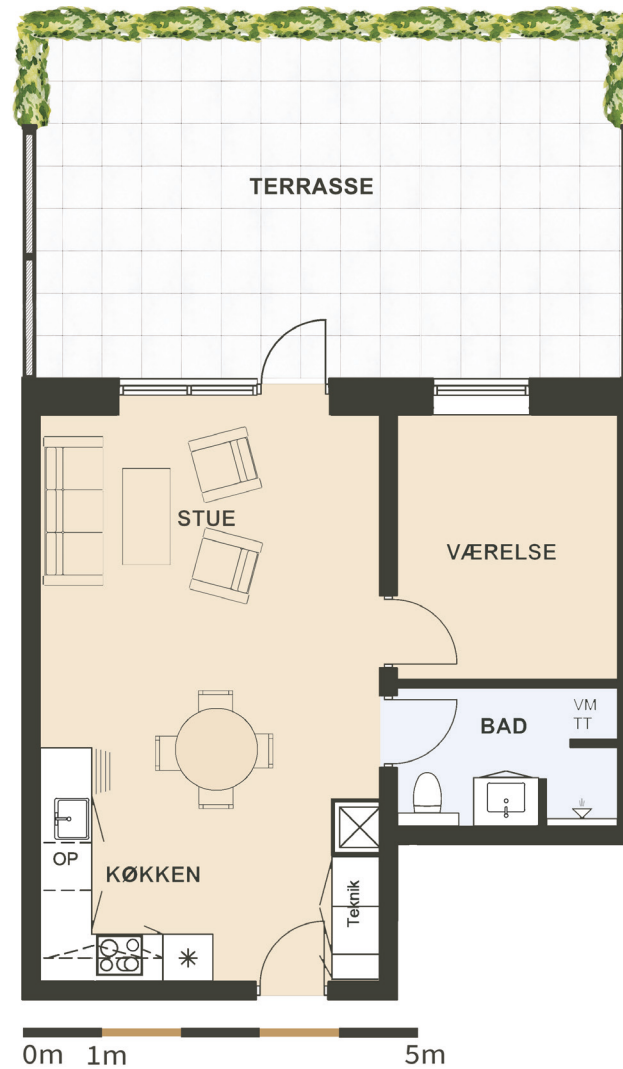

Maglebjerget 9 st. mf.

Areal: 61 m²

2 værelser

Etage: Stuen

Placering i bebyggelse

Plantegninger er vejledende, ret til ændringer forbeholdes.

SYMBOL-FORKLARING

-  OP Opvaskemaskine
-  TT Tørretumbler (medfølger ikke)
-  VM Vaskemaskine (medfølger ikke)
-  Køl/frys
-  Vask
-  Ovn/kogeplade
-  Skakt