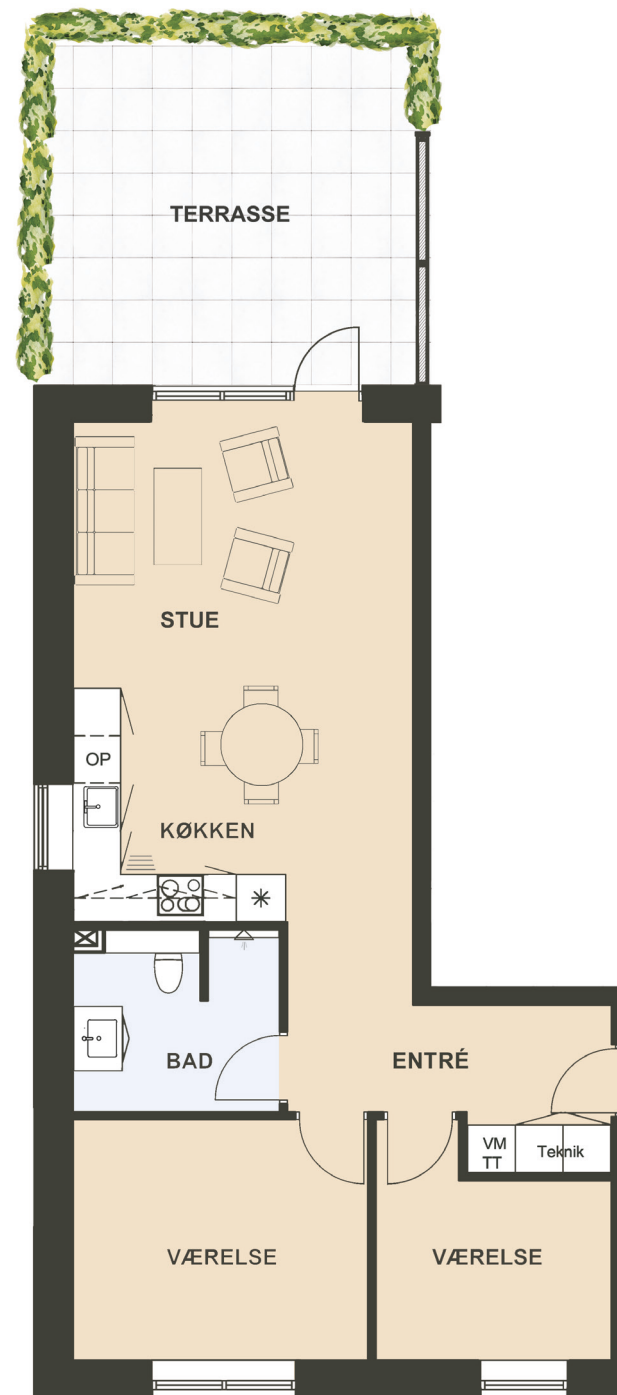

Maglebjerget 9 st. tv.

Areal: 84 m²

3 værelser

Etage: Stuen

Placering i bebyggelse

Plantegninger er vejledende, ret til ændringer forbeholdes.

0m 1m 5m

SYMBOL-FORKLARING