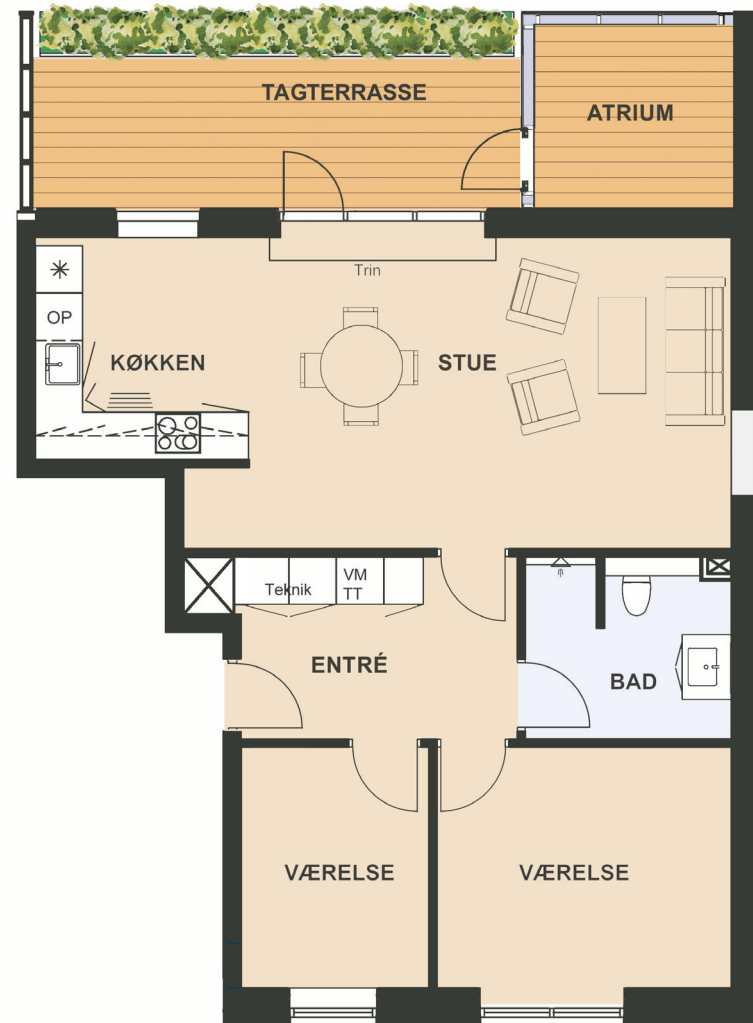

Maglebjerget 5, 2. th.

Areal: 89 m²

3 værelser

Etage: 2. sal

SYMBOL- FORKLARING

Opvaskemaskine

Tørretumbler
(medfølger ikke)

Vaskemaskine
(medfølger ikke)

Køl/frys

Vask

Ovn/kogeplade

Skakt

0m 1m 5m

Placering i bebyggelse

Plantegninger er vejledende, ret til ændringer forbeholdes.