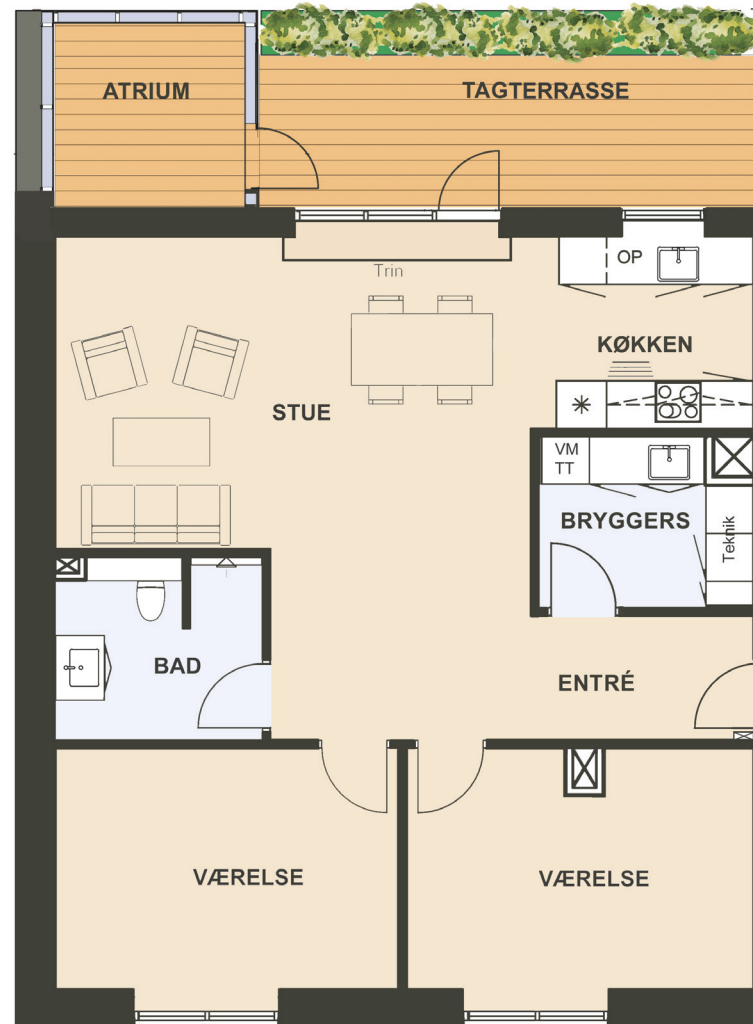

Maglebjerget 5, 2. tv.

Areal: 102 m²

3 værelser

Etage: 2. sal

Placering i bebyggelse

Plantegninger er vejledende, ret til ændringer forbeholdes.

0m 1m 5m

SYMBOL-FORKLARING