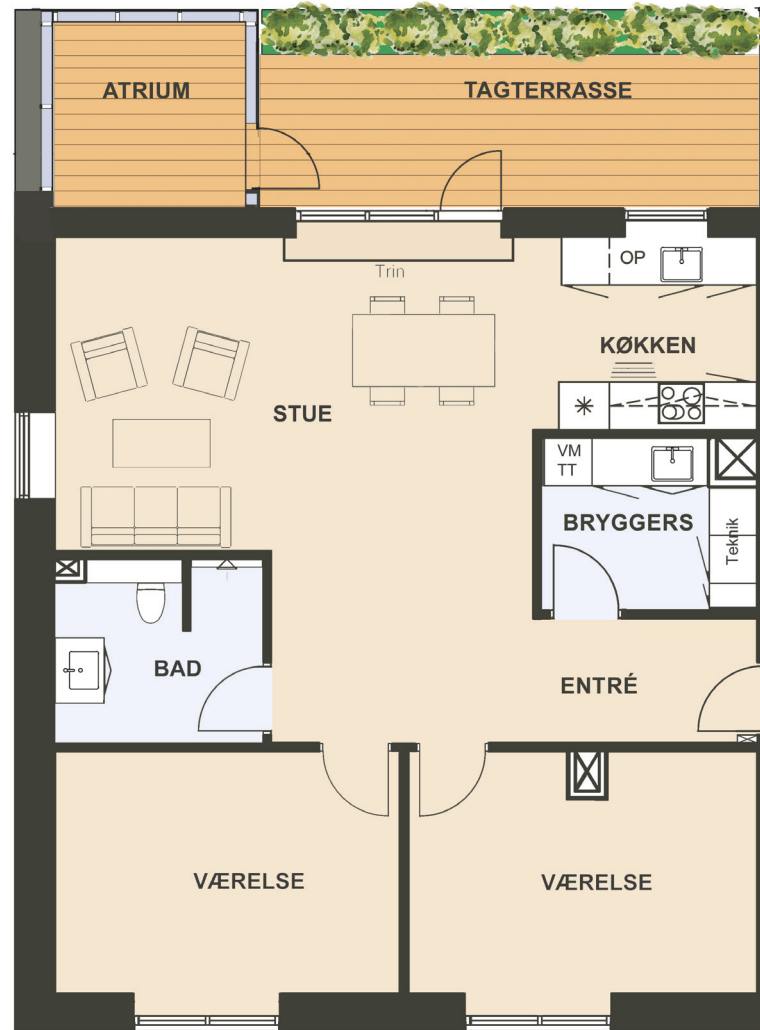

Maglebjerget 6, 2. tv.

Areal: 105 m²

3 værelser

Etage: 2. sal

Placering i bebyggelse

Plantegninger er vejledende, ret til ændringer forbeholdes.

0m 1m 5m

SYMBOL- FORKLARING