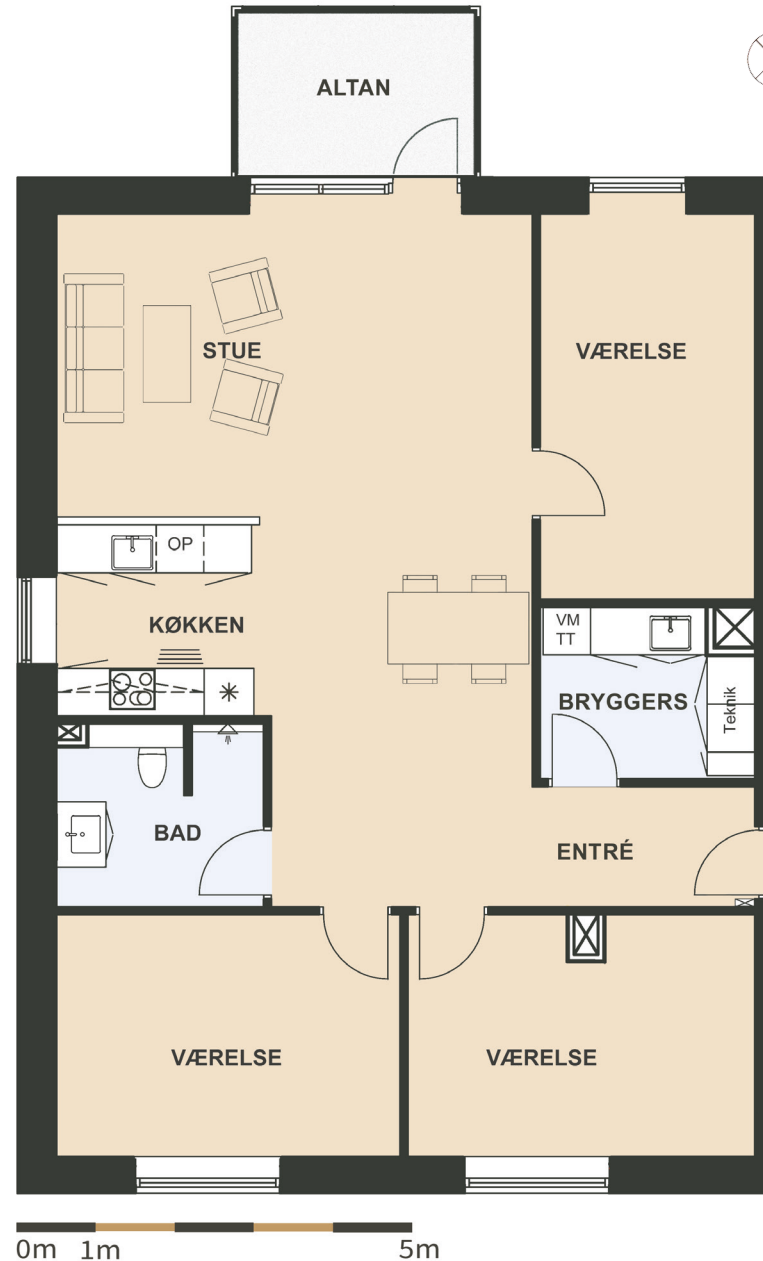

Maglebjerget 6, 1. tv.

Areal: 129 m²

4 værelser

Etage: 1. sal

Placering i bebyggelse

Plantegninger er vejledende, ret til ændringer forbeholdes.

SYMBOL-FORKLARING

-  OP Opvaskemaskine
-  TT Tørretumbler (medfølger ikke)
-  VM Vaskemaskine (medfølger ikke)
-  * Køl/frys
-  Vask
-  Ovn/kogeplade
-  Skakt