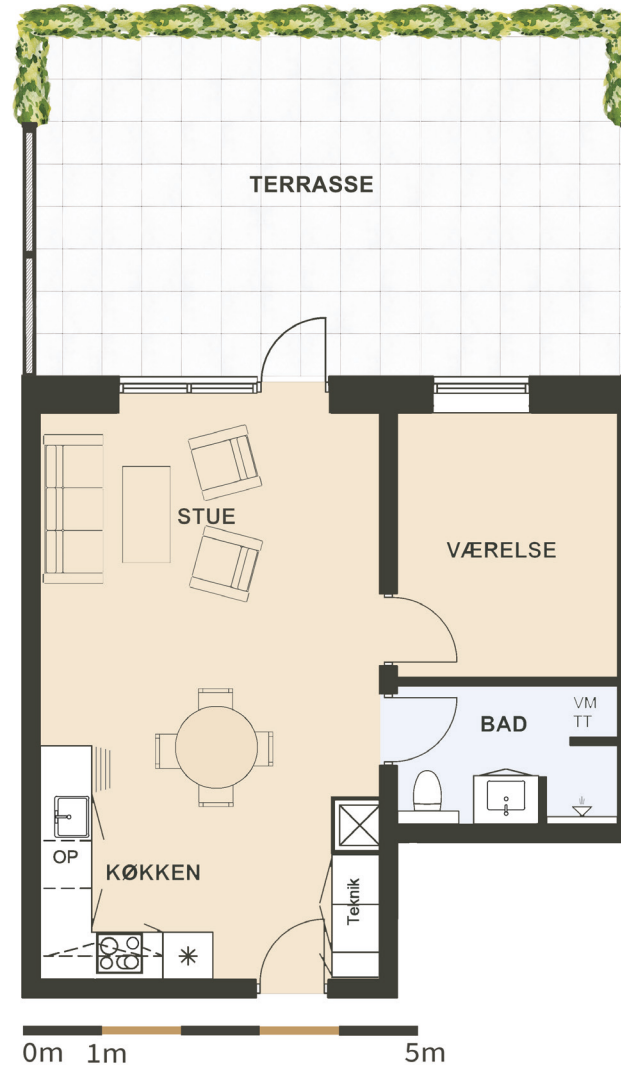

Maglebjerget 5 st. mf.

Areal: 61 m²

2 værelser

Etage: Stuen

Placering i bebyggelse

Plantegninger er vejledende, ret til ændringer forbeholdes.

SYMBOL-FORKLARING

-  OP Opvaskemaskine
-  TT Tørretumbler (medfølger ikke)
-  VM Vaskemaskine (medfølger ikke)
-  Køl/frys
-  Vask
-  Ovn/kogeplade
-  Skakt