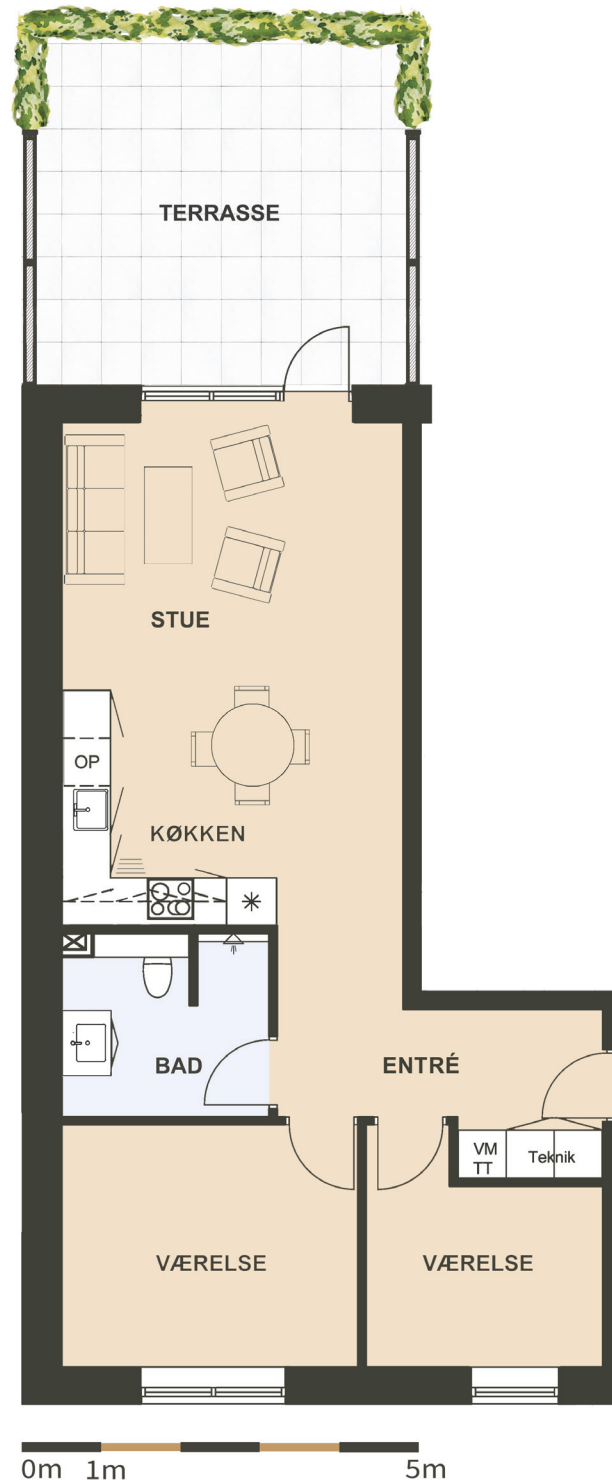

Maglebjerget 5 st. tv.

Areal: 80 m²

3 værelser

Etage: Stuen

Placering i bebyggelse

Plantegninger er vejledende, ret til ændringer forbeholdes.

0m 1m 5m

SYMBOL- FORKLARING