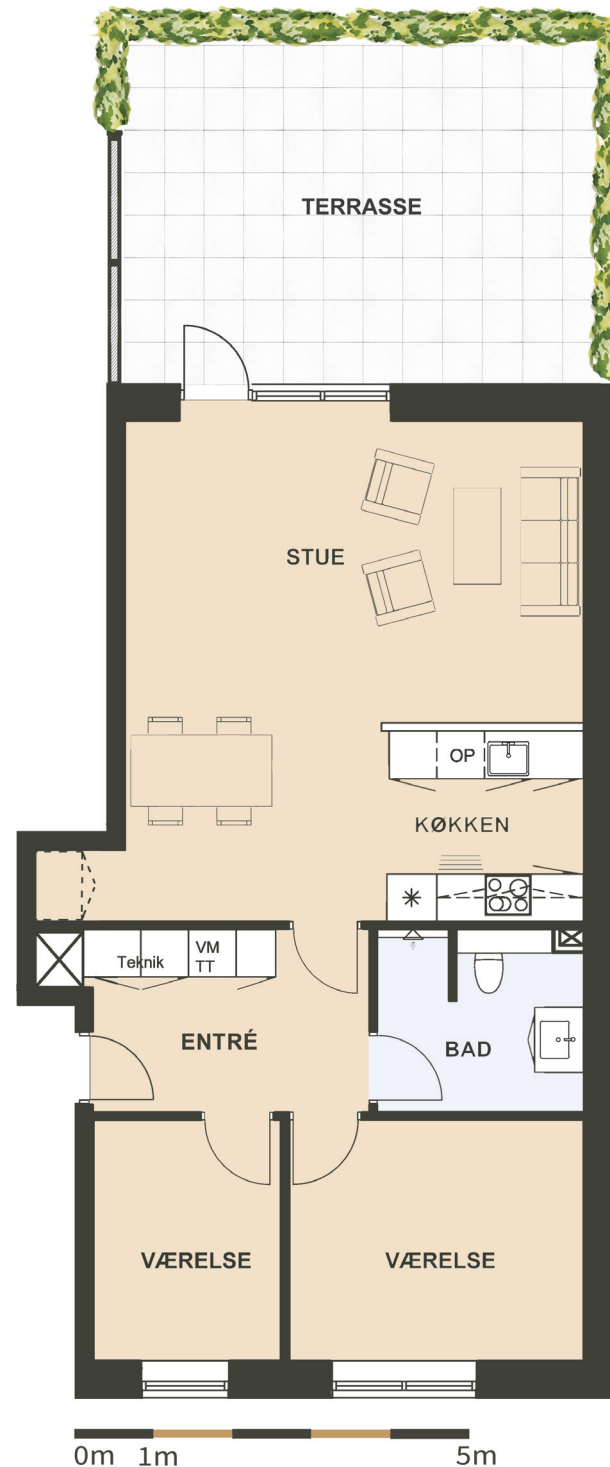

Maglebjerget 6 st. th.

Areal: 91 m²

3 værelser

Etage: Stuen

Placering i bebyggelse

Plantegninger er vejledende, ret til ændringer forbeholdes.

SYMBOL-FORKLARING

-  Opvaskemaskine
-  Tørretumbler (medfølger ikke)
-  Vaskemaskine (medfølger ikke)
-  Køl/frys
-  Vask
-  Ovn/kogeplade
-  Skakt