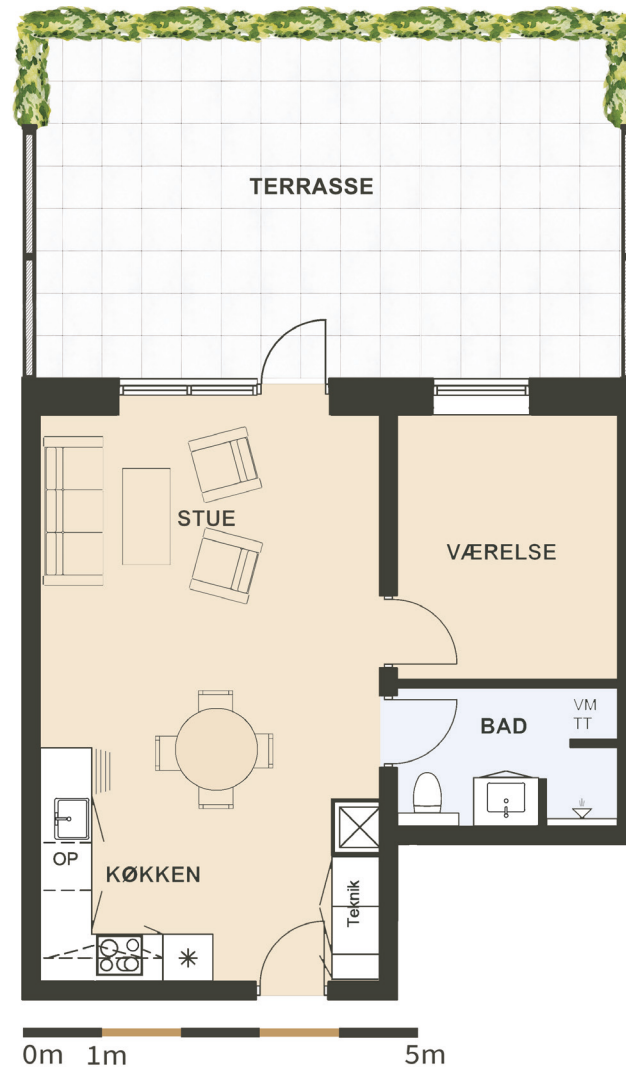

Maglebjerget 6 st. mf.

Areal: 61 m²

2 værelser

Etage: Stuen

Placering i bebyggelse

Plantegninger er vejledende, ret til ændringer forbeholdes.

SYMBOL-FORKLARING

- OP** Opvaskemaskine
- TT** Tørretumbler (medfølger ikke)
- VM** Vaskemaskine (medfølger ikke)
- Køl/frys
- Vask
- Ovn/kogeplade
- Skakt