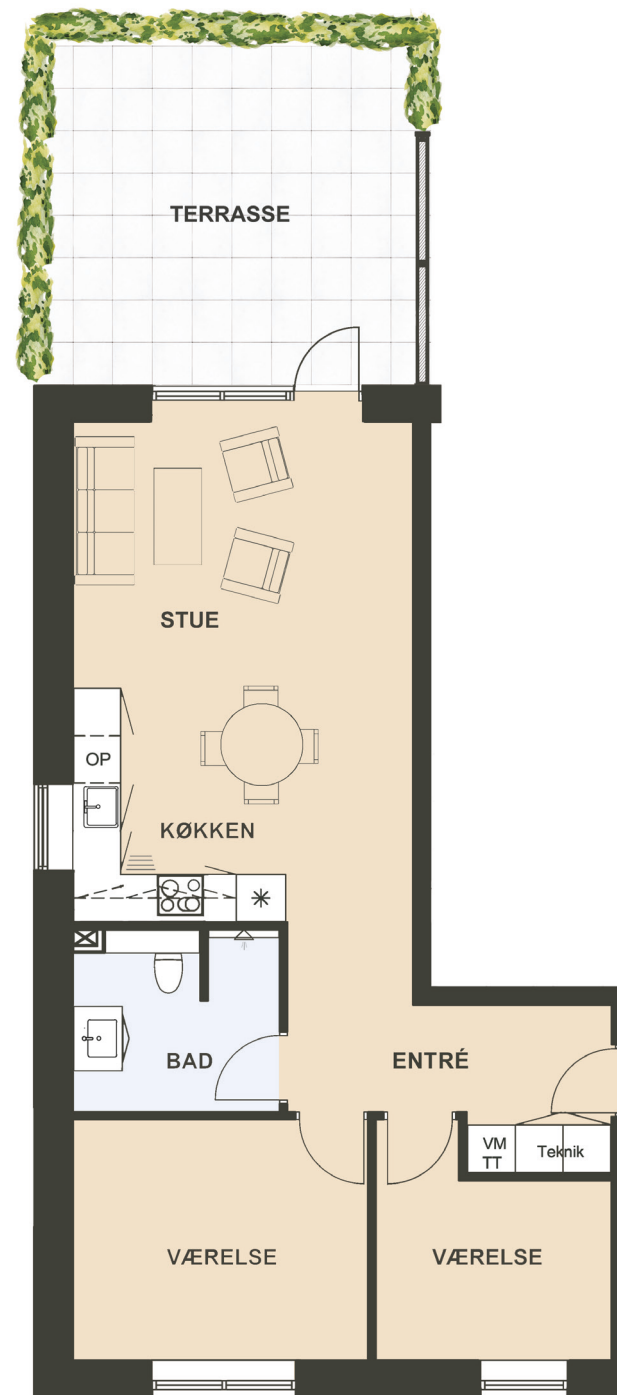

Maglebjerget 6 st. tv.

Areal: 83 m²

3 værelser

Etage: Stuen

Placering i bebyggelse

Plantegninger er vejledende, ret til ændringer forbeholdes.

SYMBOL-FORKLARING

- OP** Opvaskemaskine
- TT** Tørretumbler (medfølger ikke)
- VM** Vaskemaskine (medfølger ikke)
- Køl/frys
- Vask
- Ovn/kogeplade
- Skakt