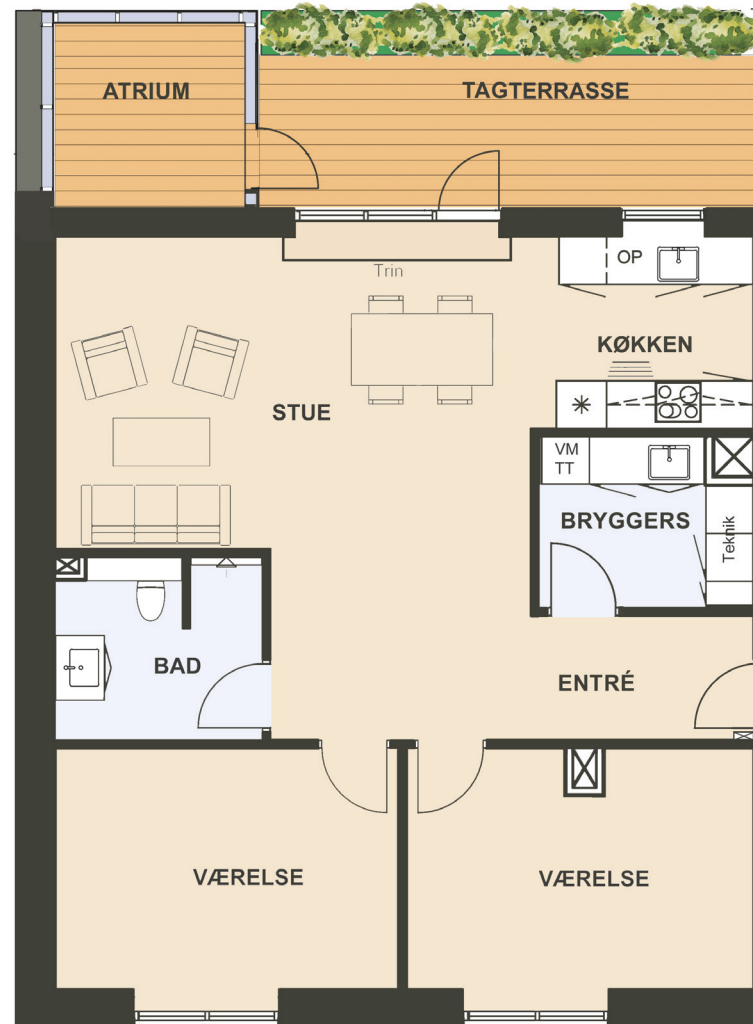

Maglebjerget 3, 2. tv.

Areal: 102 m²

3 værelser

Etage: 2. sal

Placering i bebyggelse

Plantegninger er vejledende, ret til ændringer forbeholdes.

0m 1m 5m

SYMBOL- FORKLARING