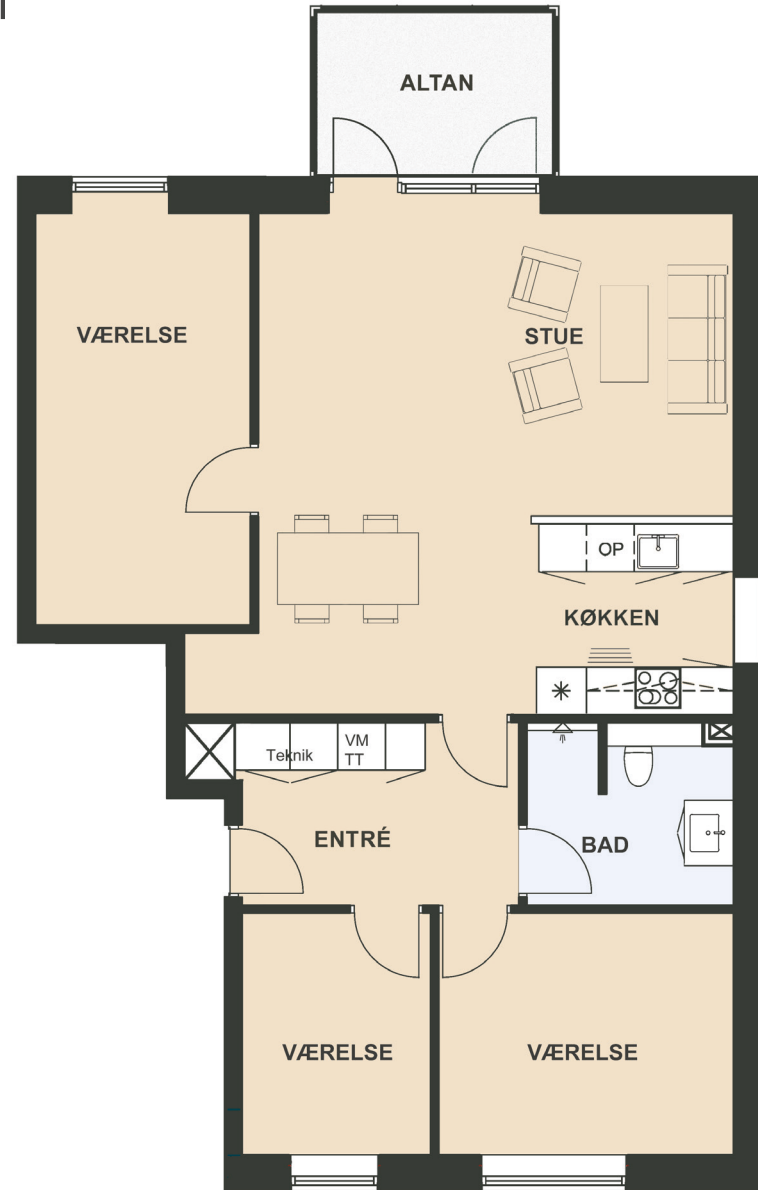

Maglebjerget 3, 1. th

Areal: 112 m²

4 værelser

Etage: 1. sal

Placering i bebyggelse

Plantegninger er vejledende, ret til ændringer forbeholdes.

0m 1m 5m

SYMBOL-FORKLARING