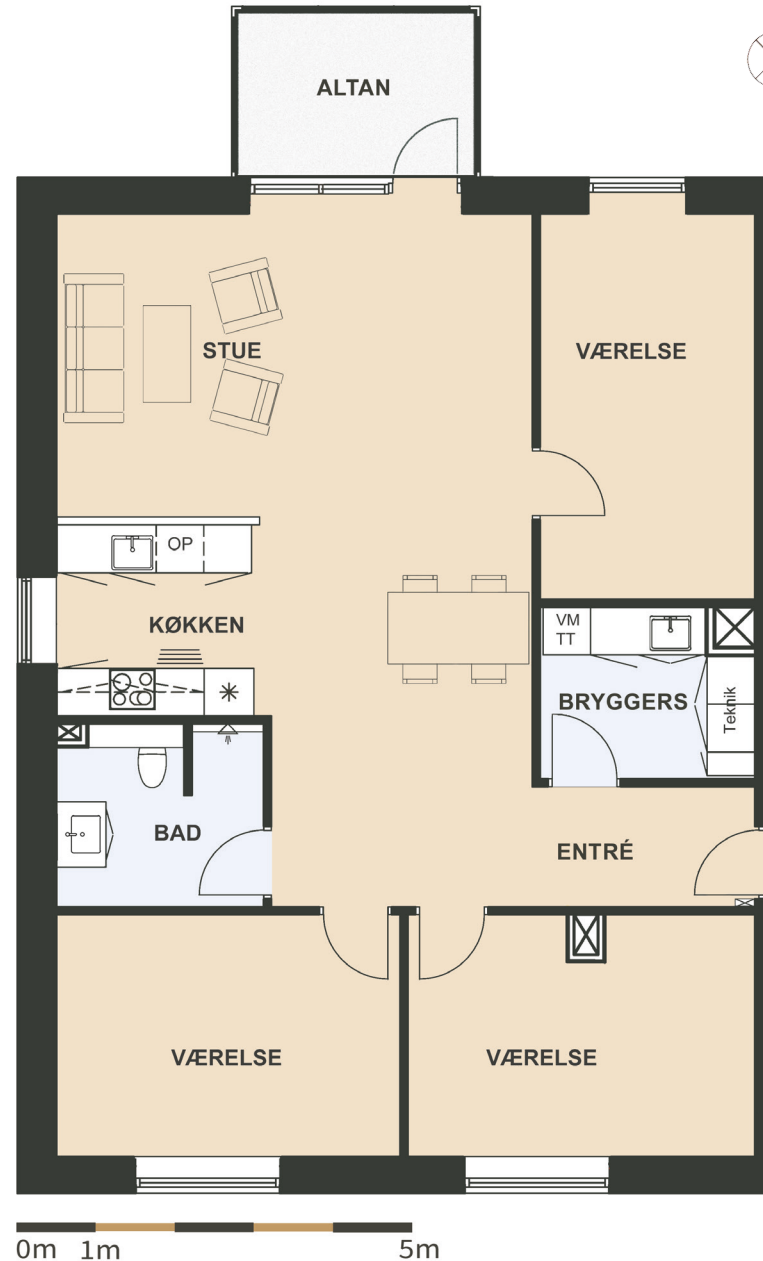

# Maglebjerget 4, 1. tv

Areal: 129 m<sup>2</sup>

4 værelser

Etage: 1. sal

## Placering i bebyggelse

Plantegninger er vejledende, ret til ændringer forbeholdes.