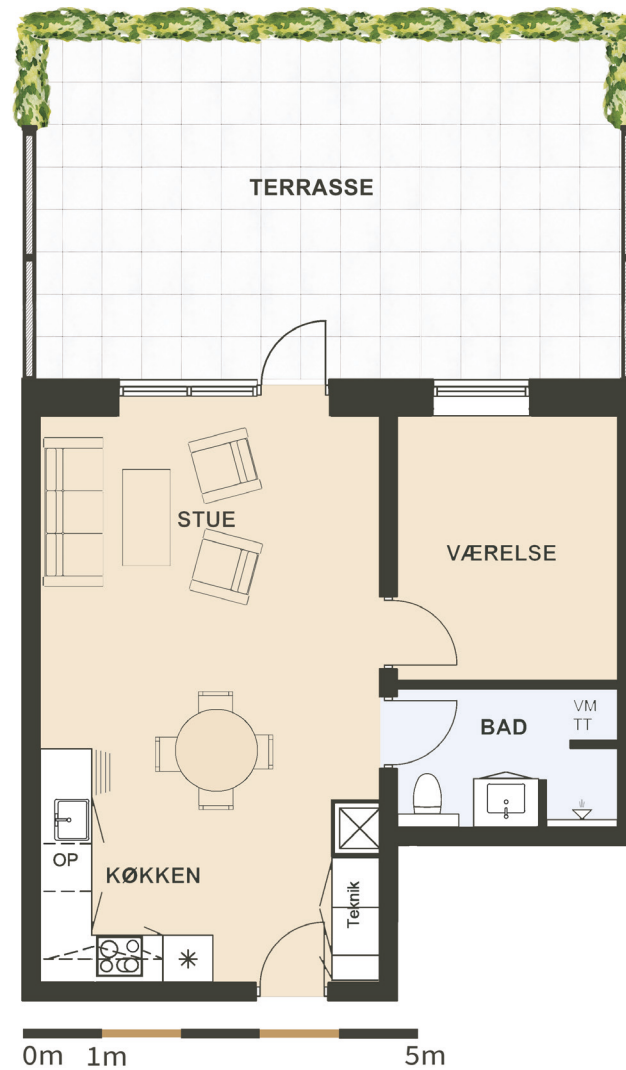

# Maglebjerget 4 st. mf.

Areal: 61 m<sup>2</sup>

2 værelser

Etage: Stuen

## Placering i bebyggelse

Plantegninger er vejledende, ret til ændringer forbeholdes.