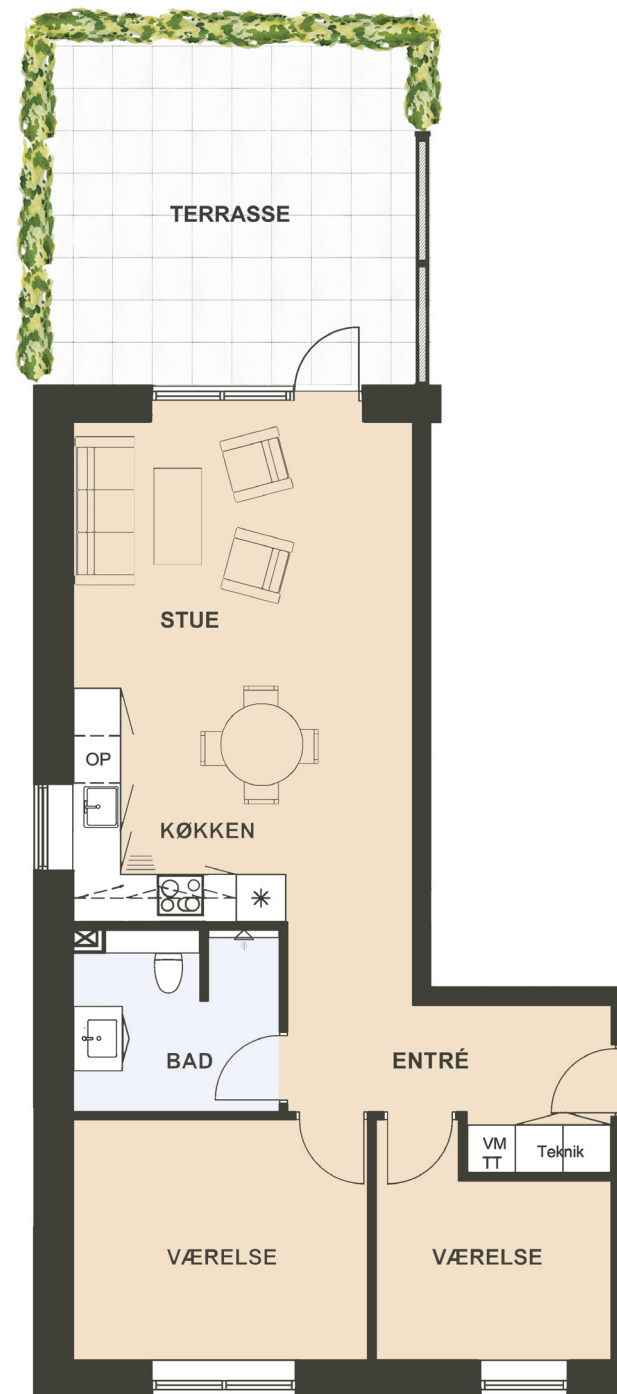

Maglebjerget 4 st. tv.

Areal: 83 m²

3 værelser

Etage: Stuen

Placering i bebyggelse

Plantegninger er vejledende, ret til ændringer forbeholdes.

SYMBOL-FORKLARING

-  OP Opvaskemaskine
-  TT Tørretumbler (medfølger ikke)
-  VM Vaskemaskine (medfølger ikke)
-  * Køl/frys
-  Vask
-  Ovn/kogeplade
-  Skakt