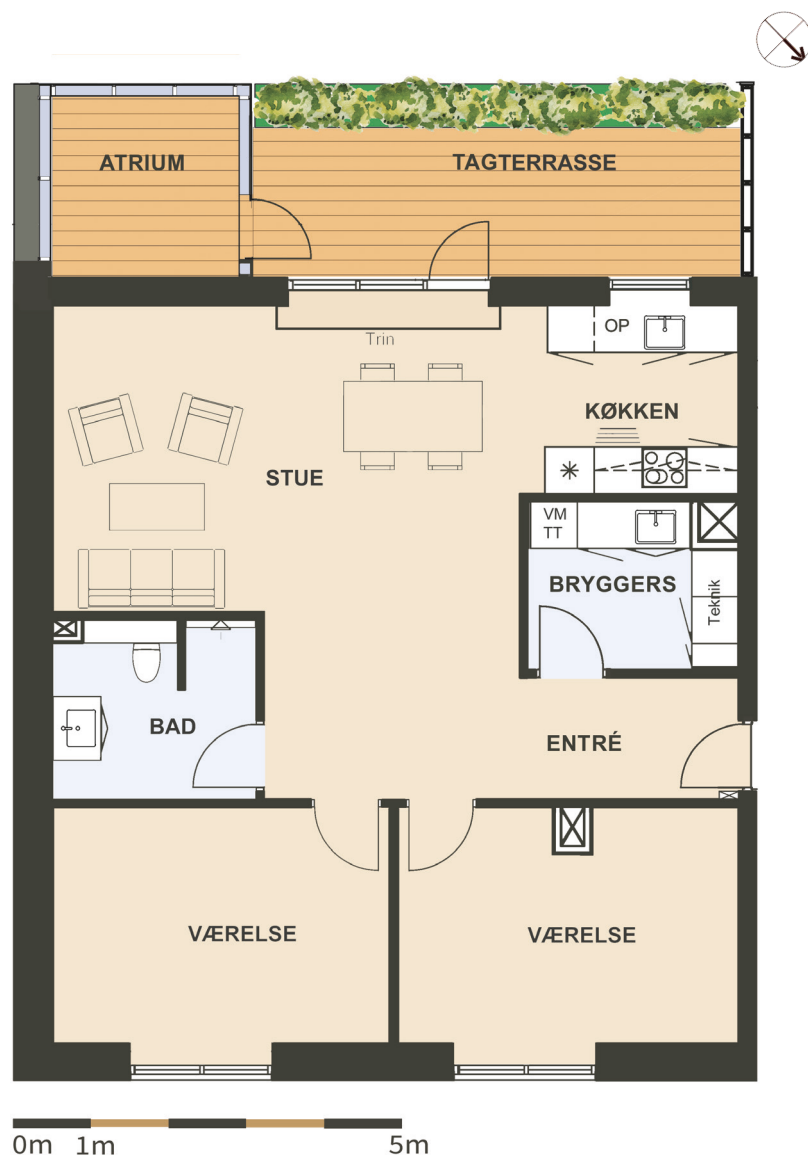

Maglebjerg Allé 2, 2. tv.

Areal: 102 m²

3 værelser

Etage: 2. sal

Placering i bebyggelse

Plantegninger er vejledende, ret til ændringer forbeholdes.

SYMBOL-FORKLARING

-  OP Opvaskemaskine
-  TT Tørretumbler (medfølger ikke)
-  VM Vaskemaskine (medfølger ikke)
-  * Køl/frys
-  Vask
-  Ovn/kogeplade
-  Skakt