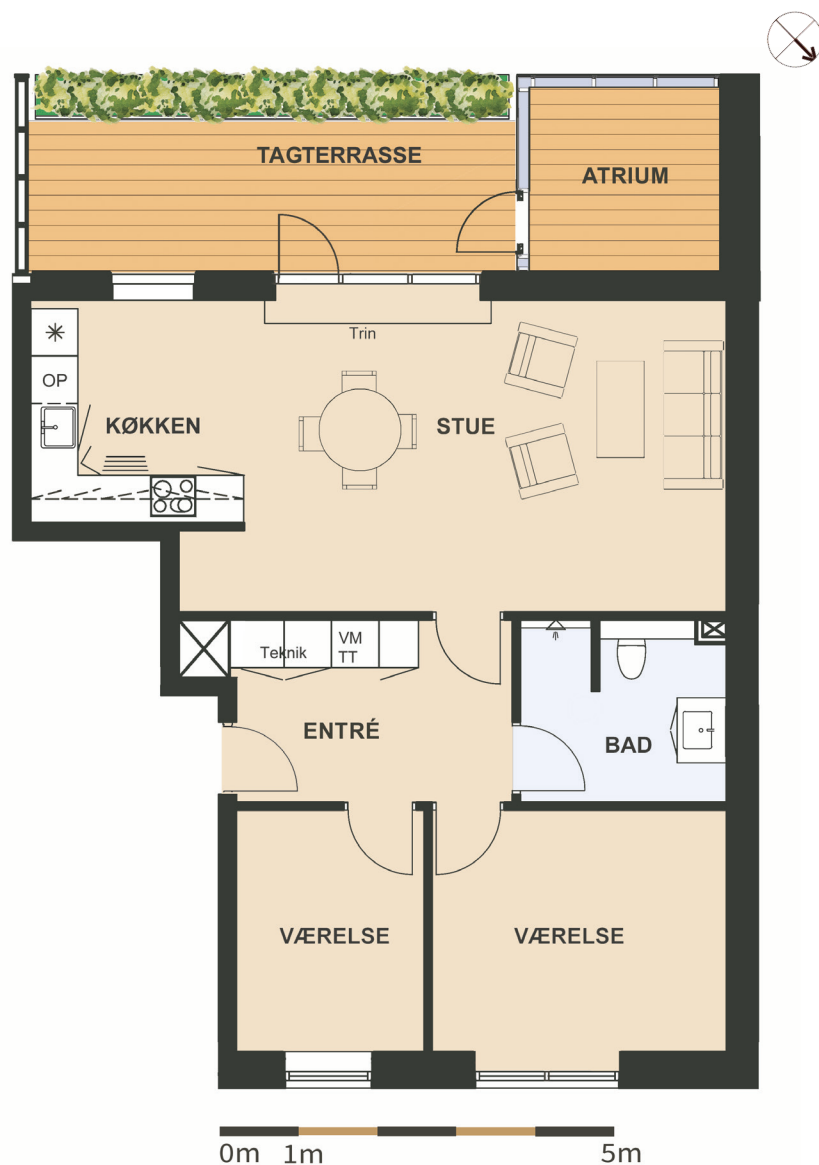

# Maglebjerg Allé 4, 2. th.

Areal: 86 m<sup>2</sup>

3 værelser

Etage: 2. sal

## Placering i bebyggelse

Plantegninger er vejledende, ret til ændringer forbeholdes.