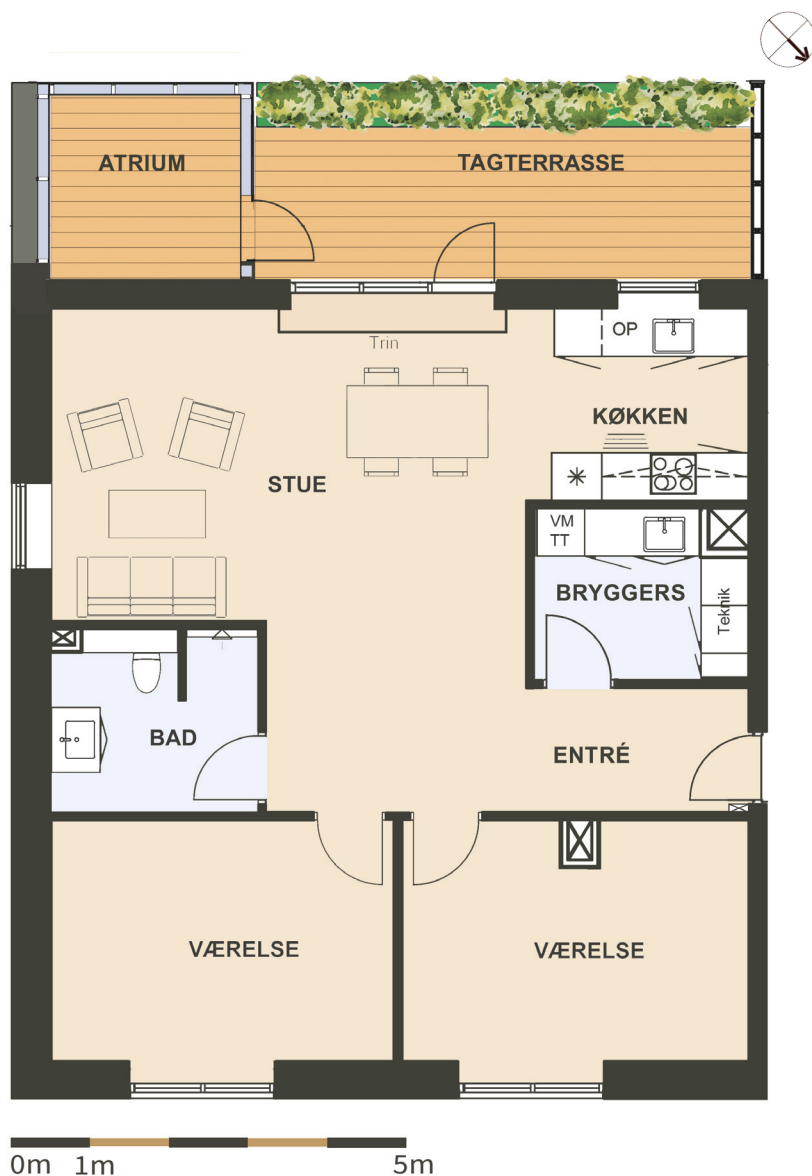

Maglebjerg Allé 4, 2. tv.

Areal: 105 m²

3 værelser

Etage: 2. sal

Placering i bebyggelse

Plantegninger er vejledende, ret til ændringer forbeholdes.

SYMBOL-FORKLARING

- OP** Opvaskemaskine
- TT** Tørretumbler (medfølger ikke)
- VM** Vaskemaskine (medfølger ikke)
- Køl/frys
- Vask
- Ovn/kogeplade
- Skakt