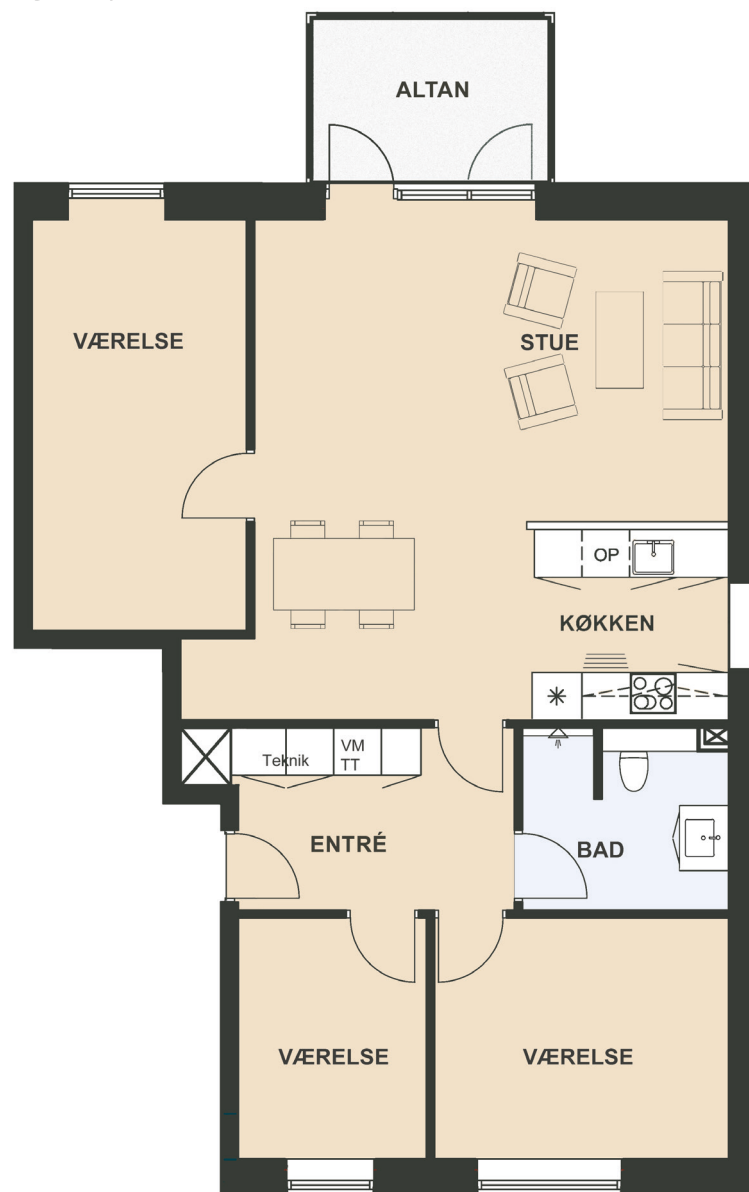

# Maglebjerg Allé 2, 1. th.

Areal: 112 m<sup>2</sup>

4 værelser

Etage: 1. sal

## Placering i bebyggelse

Plantegninger er vejledende, ret til ændringer forbeholdes.

0m 1m 5m

## SYMBOL-FORKLARING

- OP** Opvaskemaskine
- TT** Tørretumbler (medfølger ikke)
- VM** Vaskemaskine (medfølger ikke)
- Køl/frys
- Vask
- Ovn/kogeplade
- Skakt