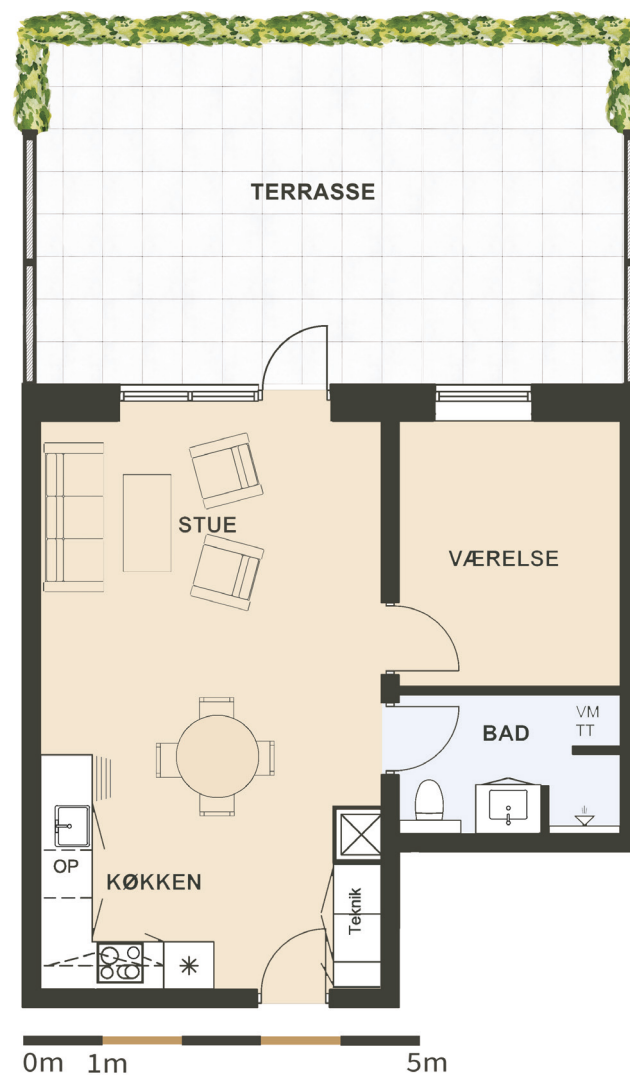

Maglebjerg Allé 2 st. mf.

Areal: 61 m²

2 værelser

Etage: Stuen

Placering i bebyggelse

Plantegninger er vejledende, ret til ændringer forbeholdes.

SYMBOL- FORKLARING

OP	Opvaskemaskine
TT	Tørretumbler (medfølger ikke)
VM	Vaskemaskine (medfølger ikke)
*	Køl/frys
	Vask
	Ovn/kogeplade
	Skakt