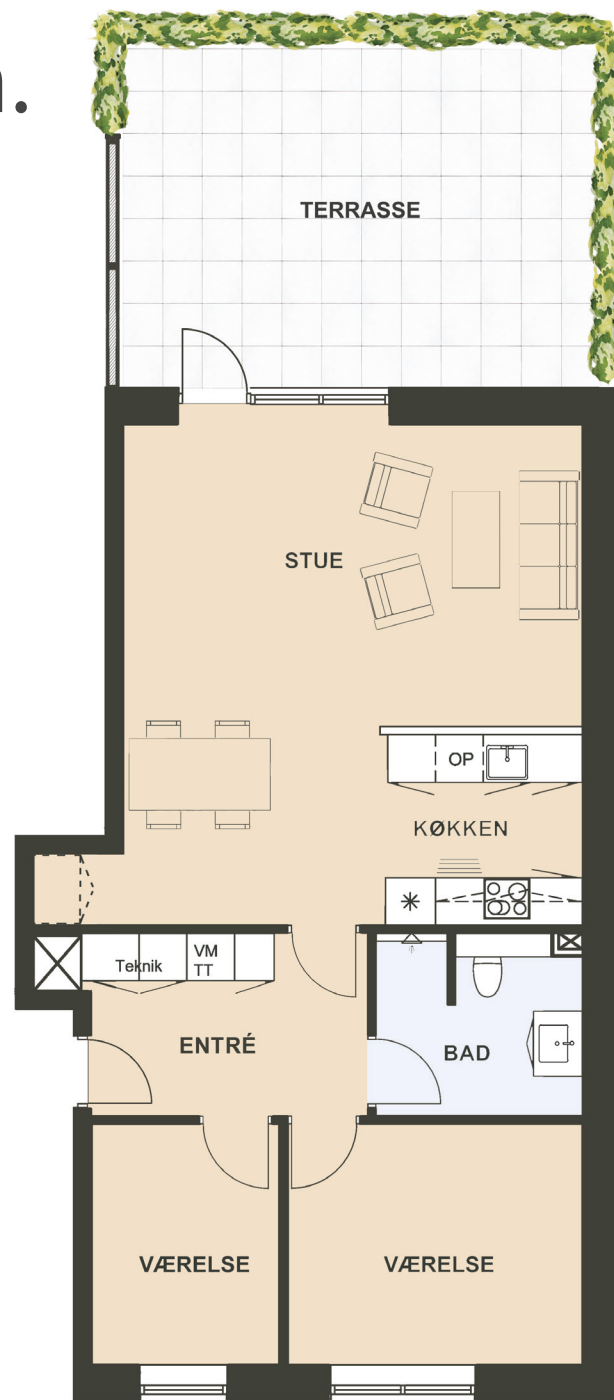

# Maglebjerg Allé 4 st. th.

Areal: 91 m<sup>2</sup>

3 værelser

Etage: Stuen

## Placering i bebyggelse

Plantegninger er vejledende, ret til ændringer forbeholdes.