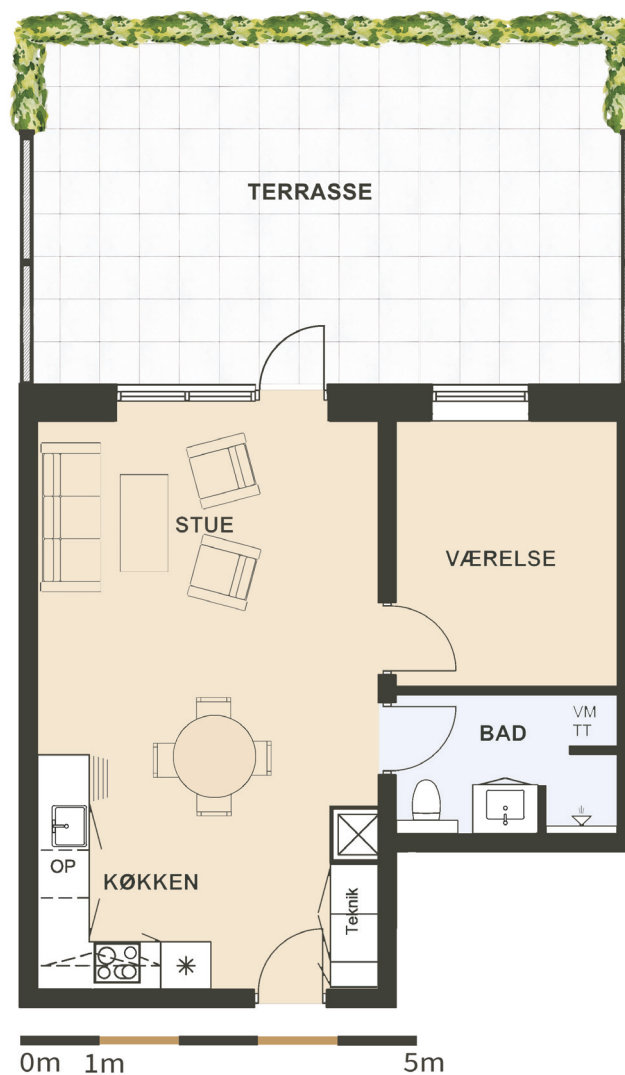

# Maglebjerg Allé 4 st. mf.

Areal: 61 m<sup>2</sup>

2 værelser

Etage: Stuen

## Placering i bebyggelse

Plantegninger er vejledende, ret til ændringer forbeholdes.